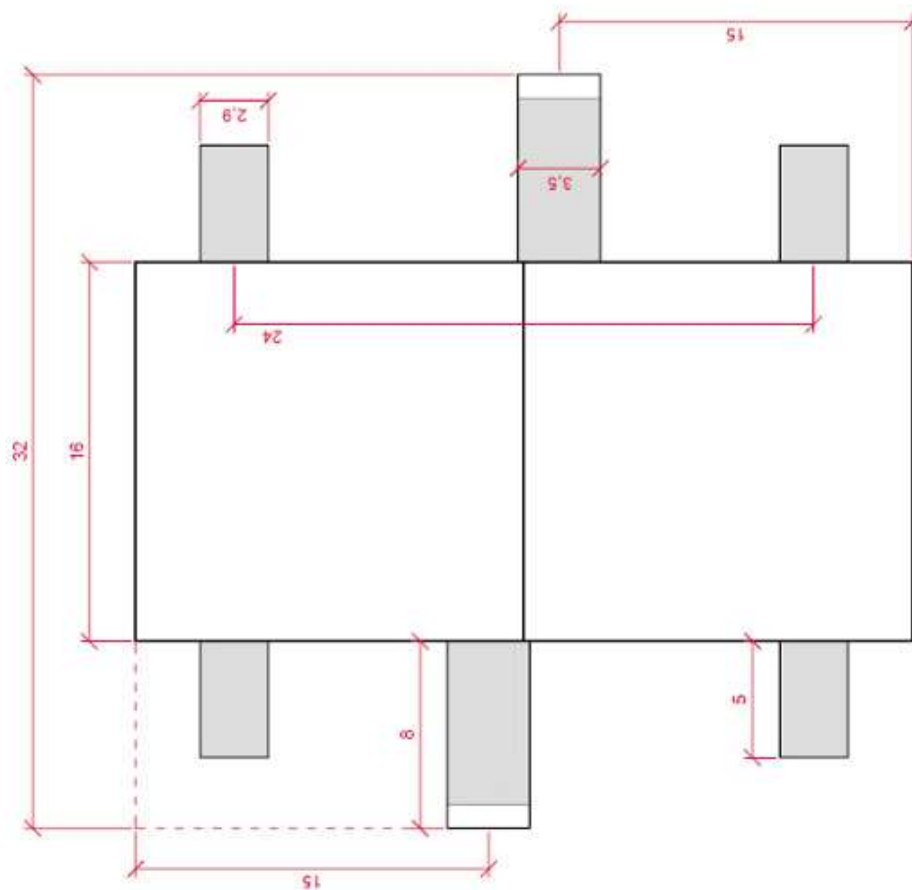

Conector Recto Luminaria Regleta Triangular.

Especificaciones técnicas

Código Producto
Certificados
Información Adicional

KS-CL-TCONNECT
CE, RoHS

Descripción

KS-CL-TCONNECT Conector Recto para Regleta Triangular **para conectar con las luminarias regletas para armarios y estanterías.**

Las Especificaciones y la apariencia, según fabricante i/o importador, pueden variar de las arriba mencionadas o que figuran en esta descripción.

KS-CL-TCCONNECT

Las Especificaciones y la apariencia, según fabricante i/o importador, pueden variar de las arriba mencionadas o que figuran en esta descripción.