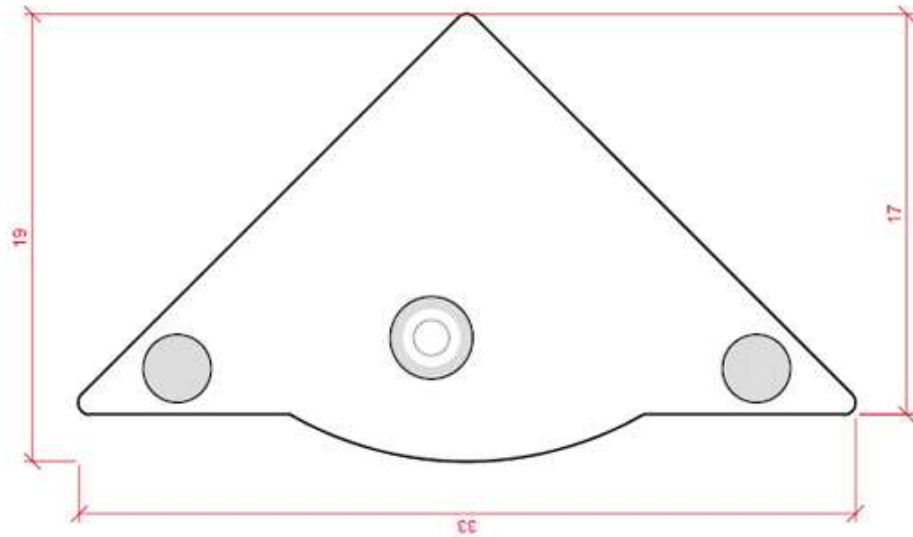

KS-CL-TCCONNECT

Las Especificaciones y la apariencia, según fabricante i/o importador, pueden variar de las arriba mencionadas o que figuran en esta descripción.