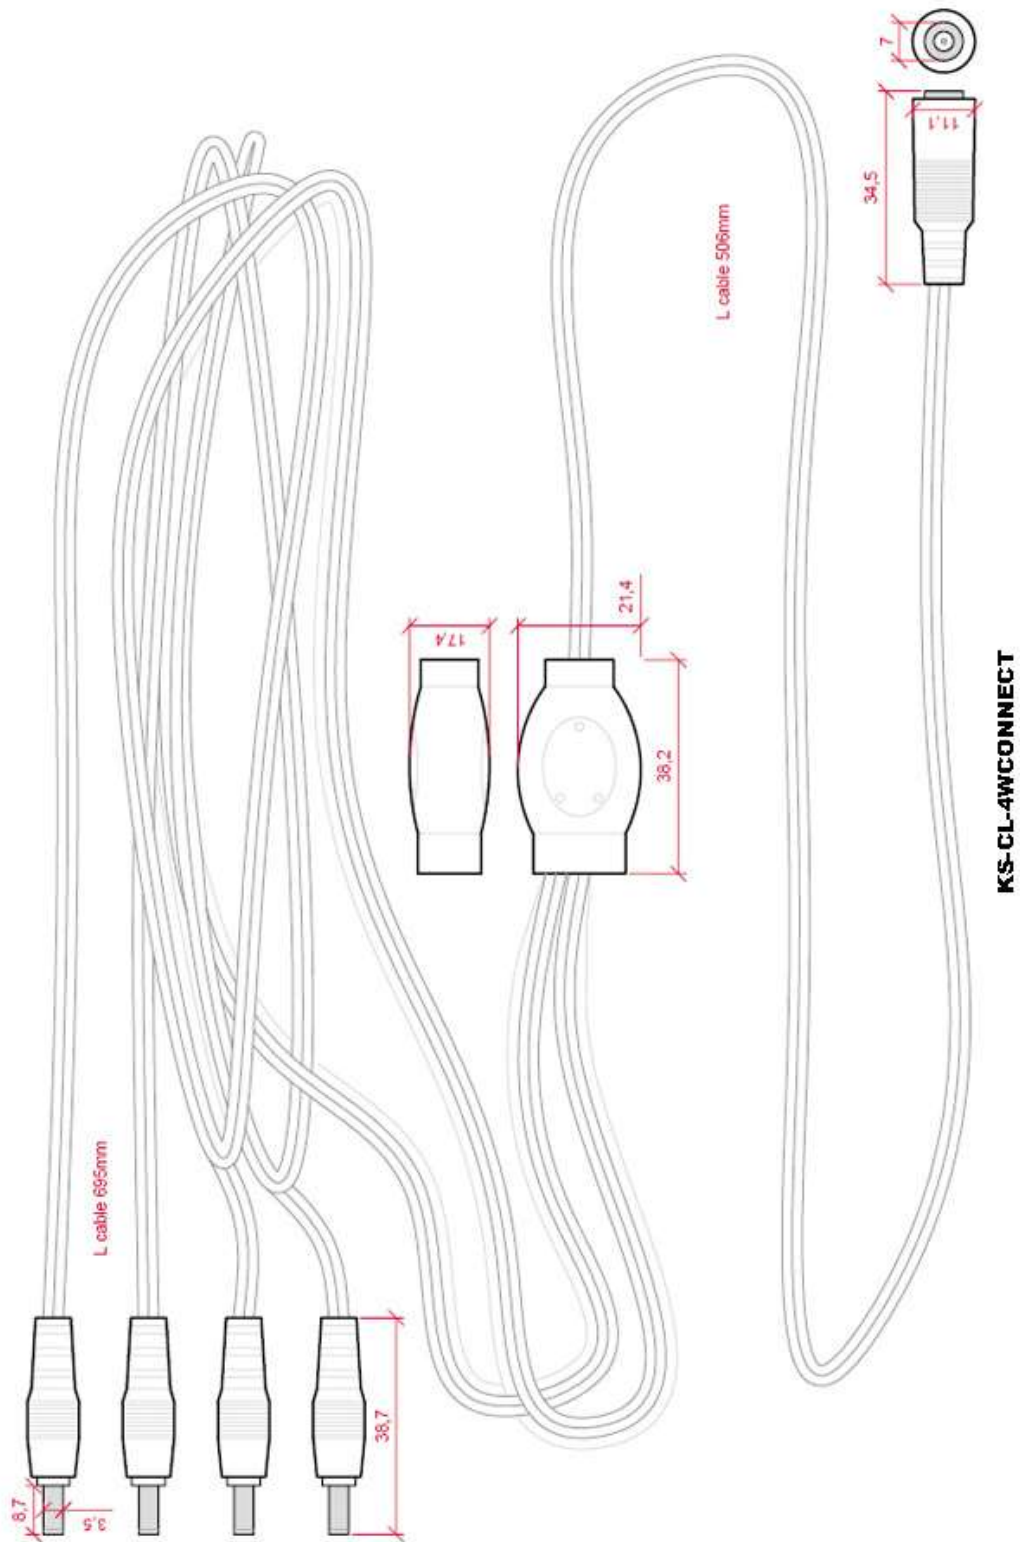

Las Especificaciones y la apariencia, según fabricante i/o importador, pueden variar de las arriba mencionadas o que figuran en esta descripción.