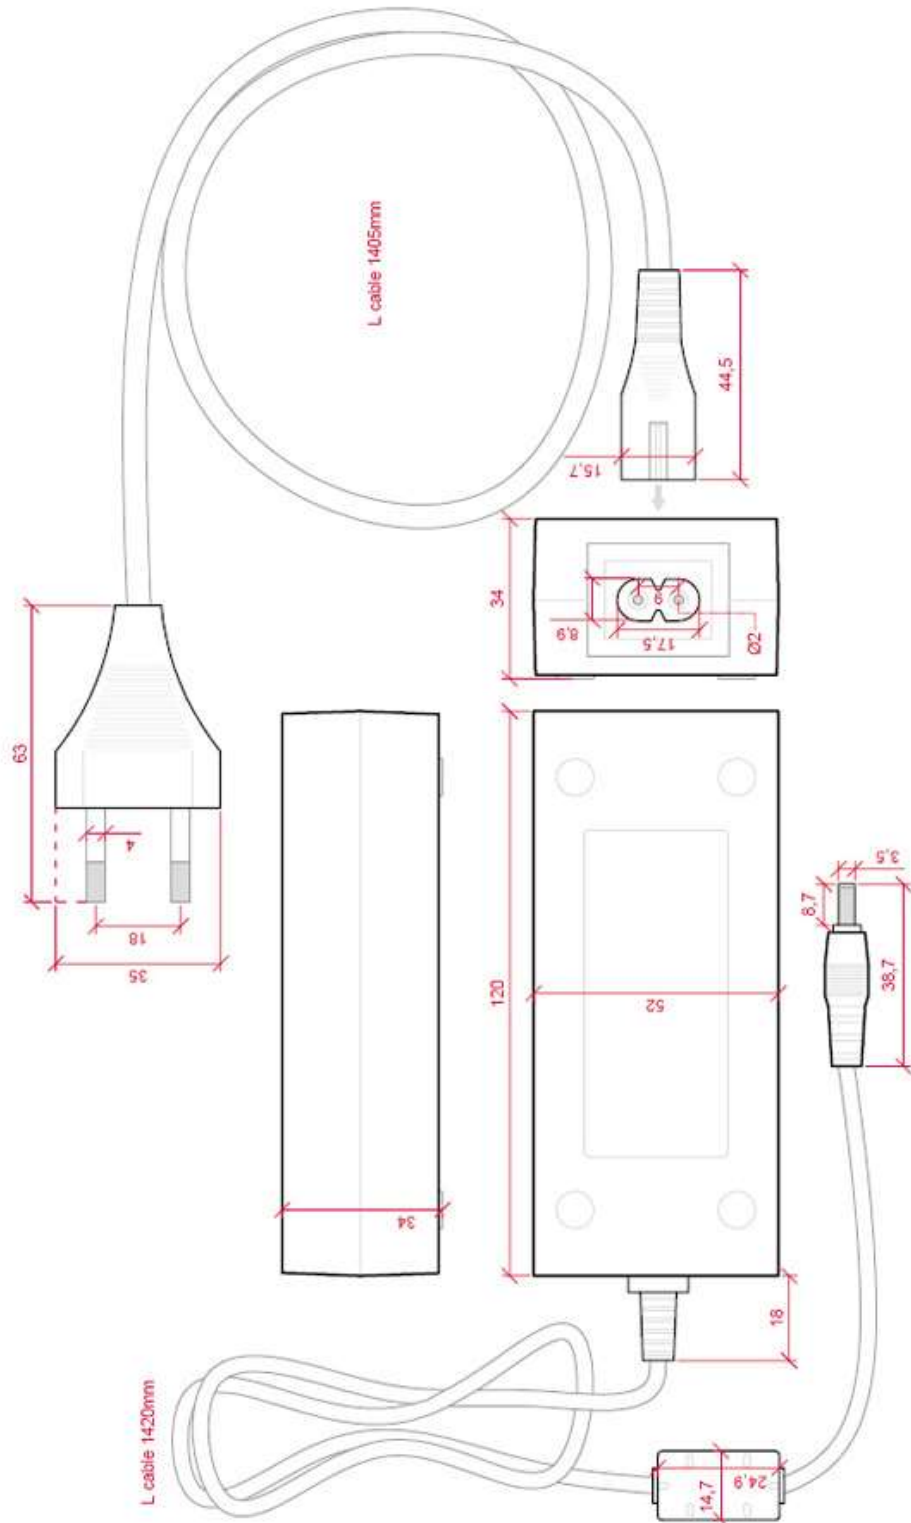

KS-CL-TRAF024V48W

Las Especificaciones y la apariencia, según fabricante i/o importador, pueden variar de las arriba mencionadas o que figuran en esta descripción.