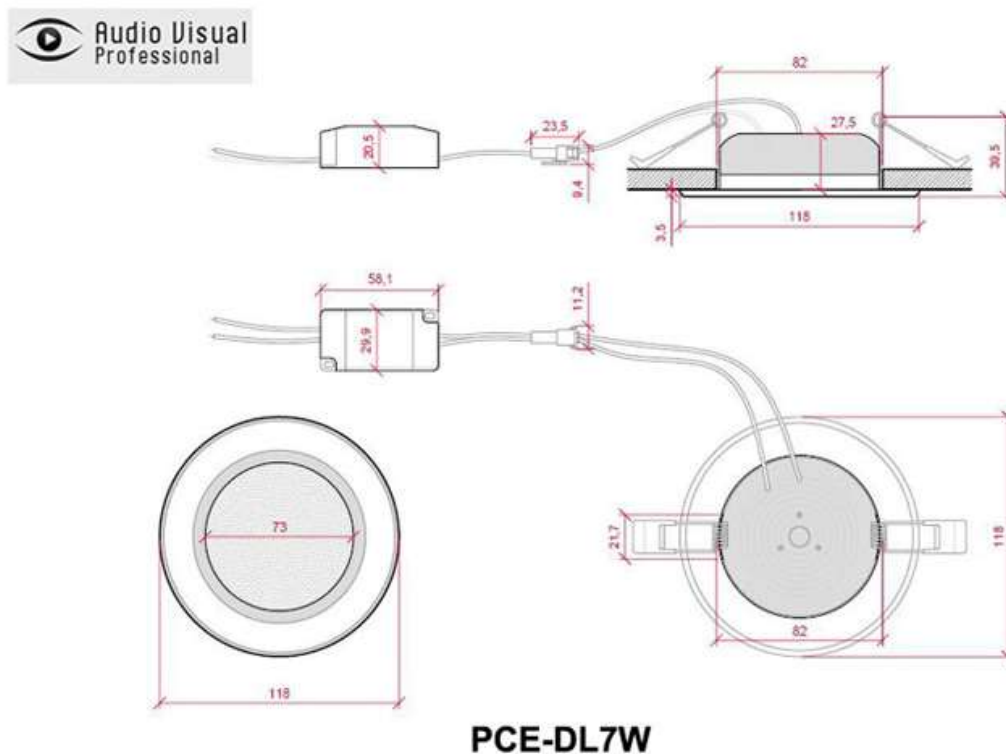

ALJOLED de Audio Visual Pro es una marca de confianza, con años de experiencia en iluminación LED. Este downlight tiene una garantía de 3 años, para que en caso de mal funcionamiento por problemas de fábrica se pueda cambiar por uno nuevo y 15 días de devolución. Disfruta de las ultimas calidades y de los mejores componentes.

Las Especificaciones y la apariencia, según fabricante i/o importador, pueden variar de las arriba mencionadas o que figuran en esta descripción.

info@audiovisualpro.net