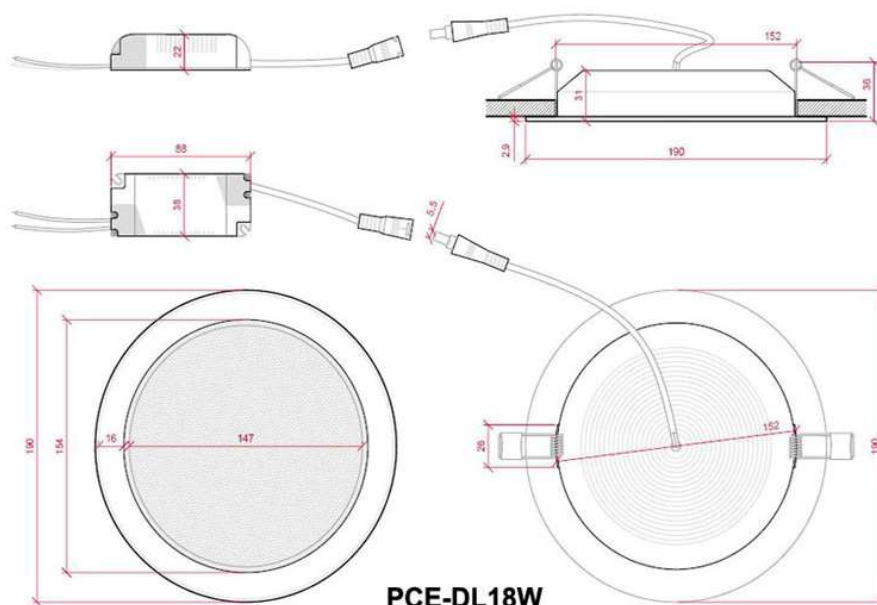

ALJOLED de Audio Visual Pro es una marca de confianza, con años de experiencia en iluminación LED. Este downlight posee una **garantía de 3 años**, para que en caso de mal funcionamiento por problemas de fábrica se pueda cambiar por uno nuevo y 15 días de devolución. Disfruta de las ultimas calidades y de los mejores componentes.

Las Especificaciones y la apariencia, según fabricante i/o importador, pueden variar de las arriba mencionadas o que figuran en esta descripción.

info@audiovisualpro.net