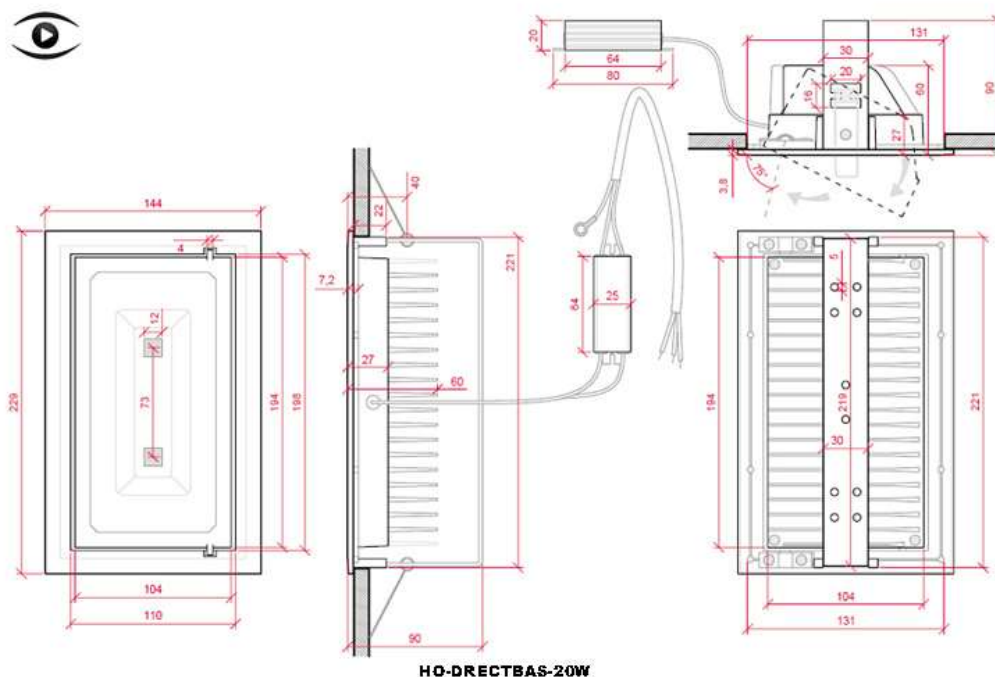

ALJOLED de Audio Visual Pro es una marca de confianza, con años de experiencia en iluminación LED. Este downlight tiene una garantía de 3 años, para que en caso de mal funcionamiento por problemas de fábrica se pueda cambiar por uno nuevo y 15 días de devolución. Disfruta de las ultimas calidades y de los mejores componentes.

Las Especificaciones y la apariencia, según fabricante i/o importador, pueden variar de las arriba mencionadas o que figuran en esta descripción.

info@audiovisualpro.net