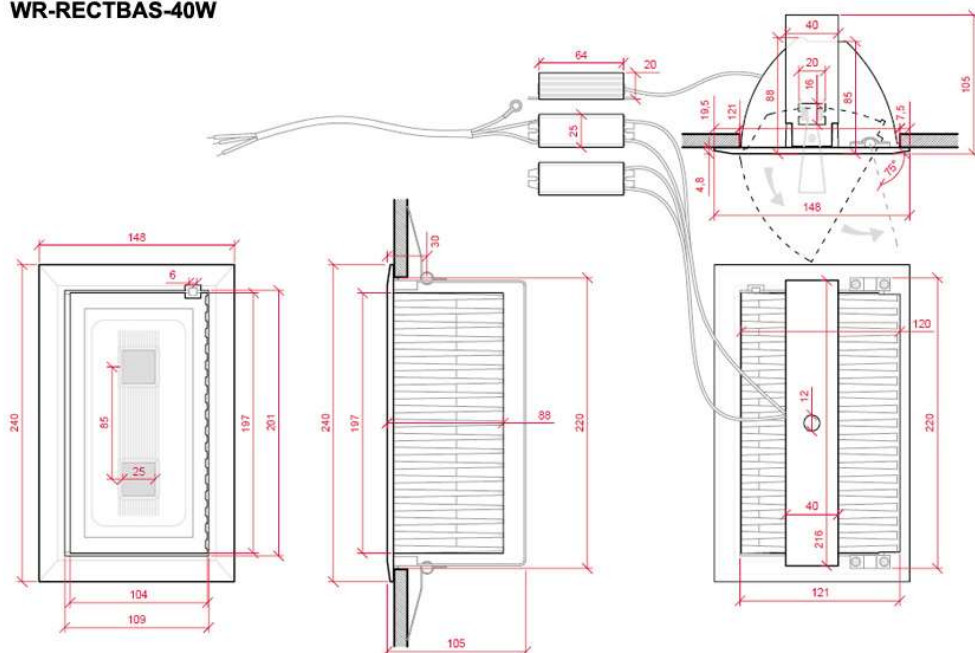

ALJOLED de Audio Visual Pro es una marca de confianza, con años de experiencia en iluminación LED. Este downlight tiene una garantía de 3 años, para que en caso de mal funcionamiento por problemas de fábrica se pueda cambiar por uno nuevo y 15 días de devolución. Disfruta de las ultimas calidades y de los mejores componentes.

WR-RECTBAS-40W

Las Especificaciones y la apariencia, según fabricante i/o importador, pueden variar de las arriba mencionadas o que figuran en esta descripción.

info@audiovisualpro.net