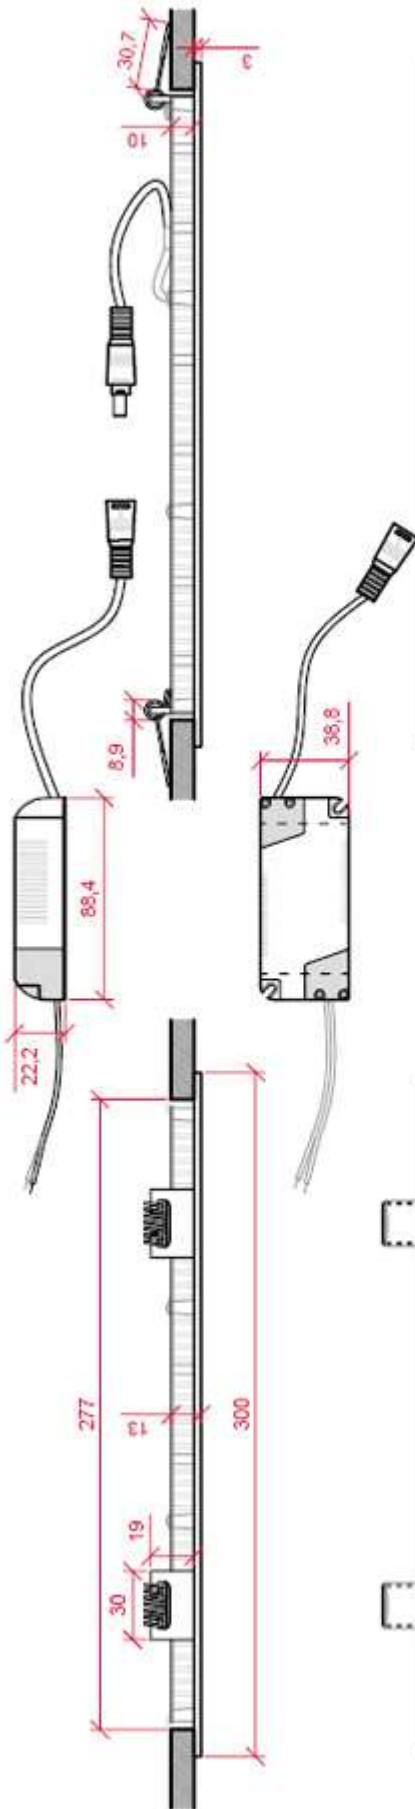

HO-RDP-25W-MP