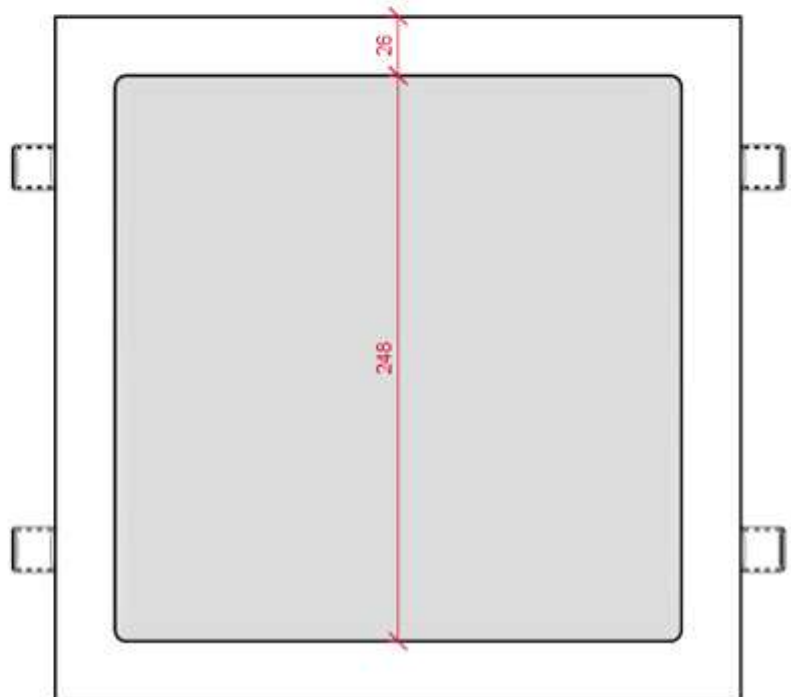

HO-RDP-25W-MP