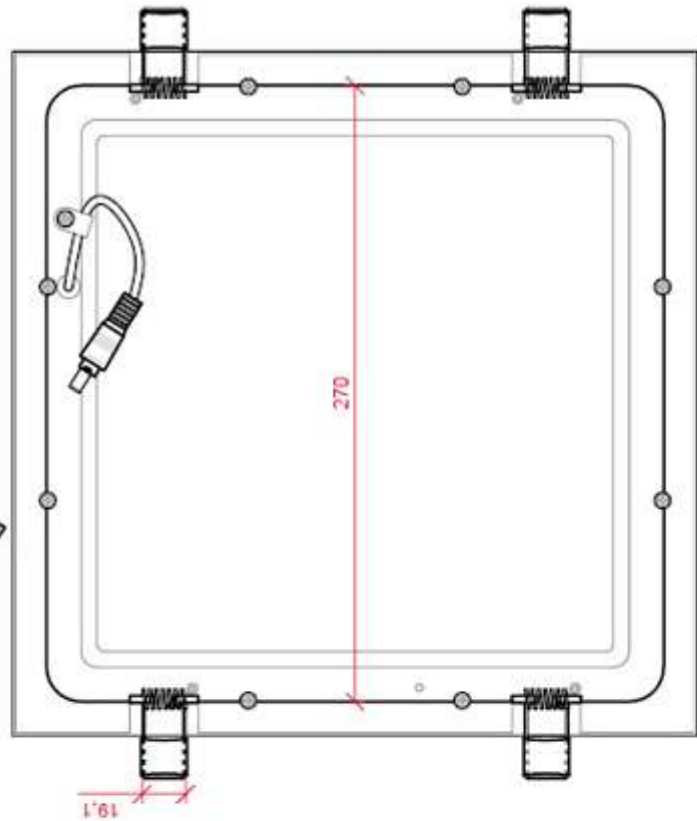

HO-RDP-25W-MP