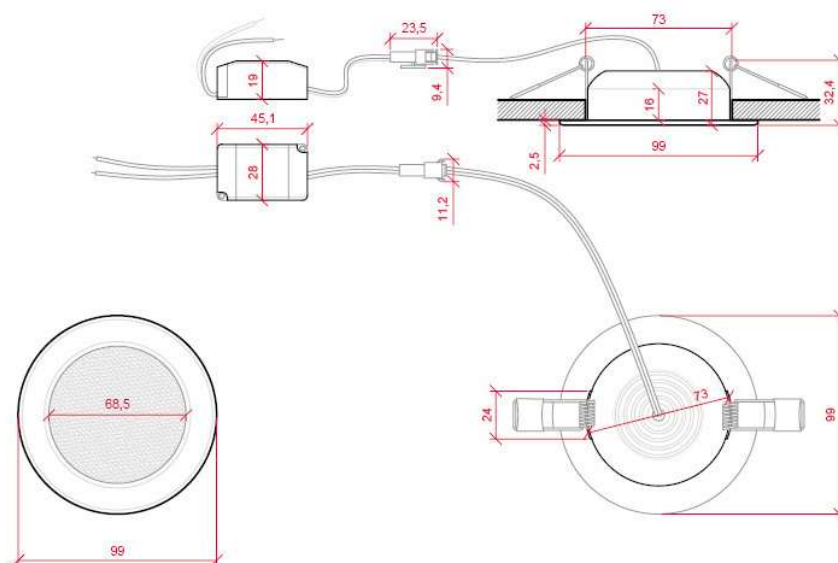

ALJOLED de Audio Visual Pro es una marca de confianza, con años de experiencia en iluminación LED. Este downlight tiene una garantía de 3 años, para que en caso de mal funcionamiento por problemas de fábrica se pueda cambiar por uno nuevo y 15 días de devolución. Disfruta de las ultimas calidades y de los mejores componentes.

PCE-DL3W-P

Las Especificaciones y la apariencia, según fabricante i/o importador, pueden variar de las arriba o que figuran en esta descripción.

info@audiovisualpro.net