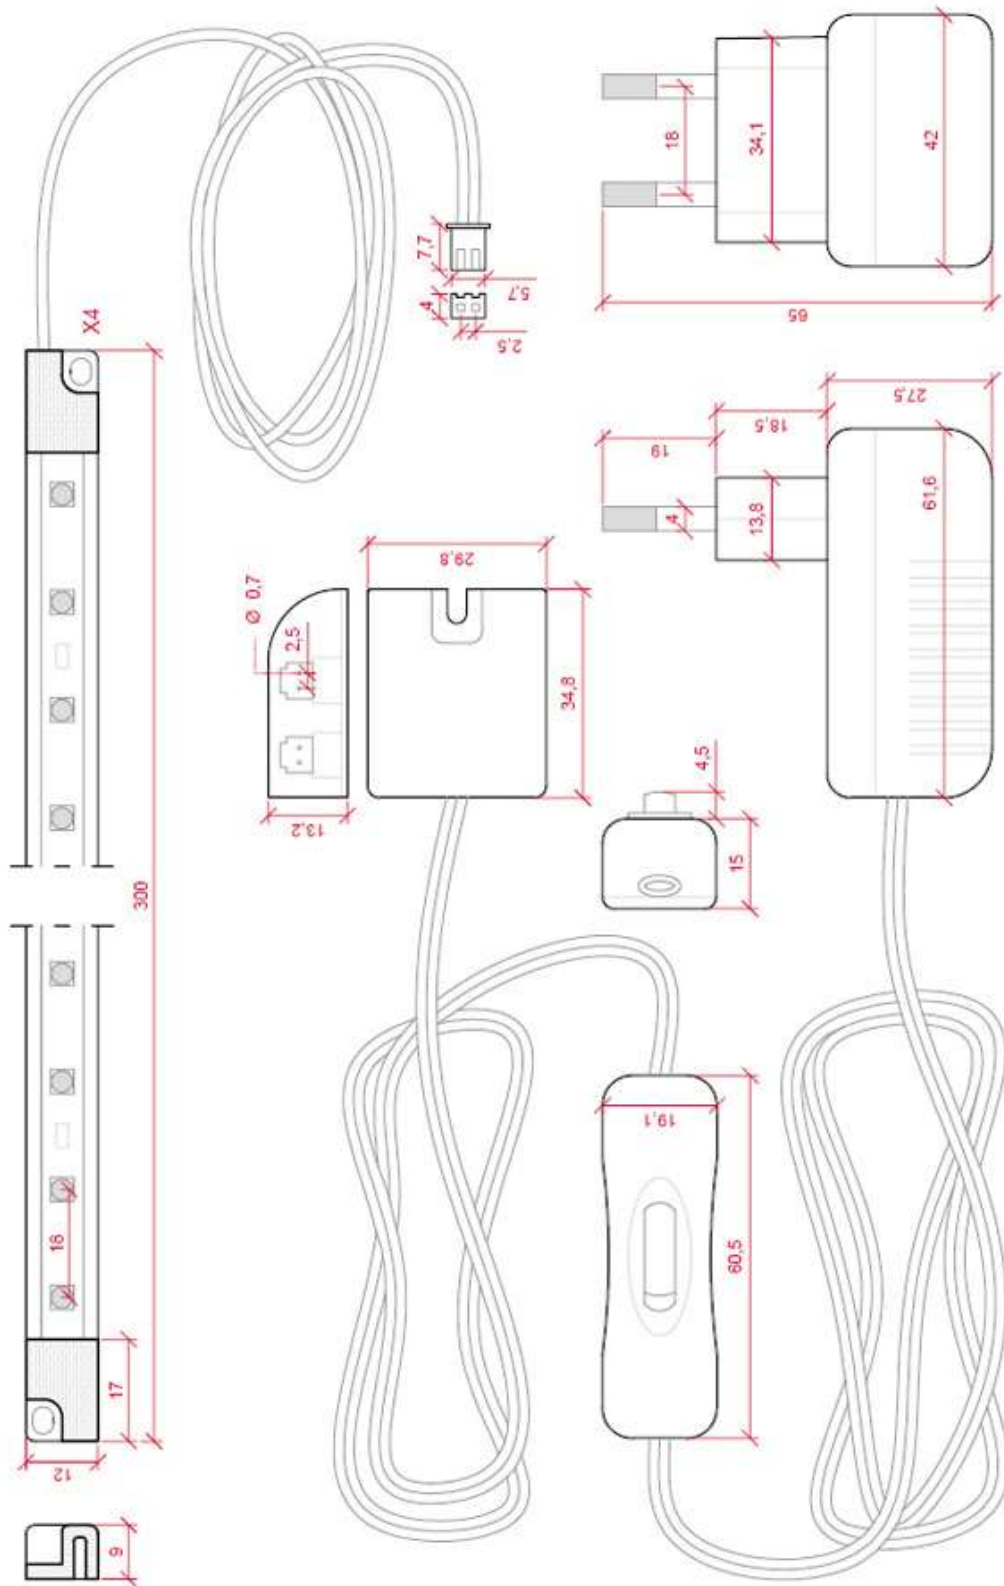

KD-147-4X1_SW-ARM

Las Especificaciones y la apariencia, según fabricante i/o importador, pueden variar de las arriba mencionadas o que figuran en esta descripción.