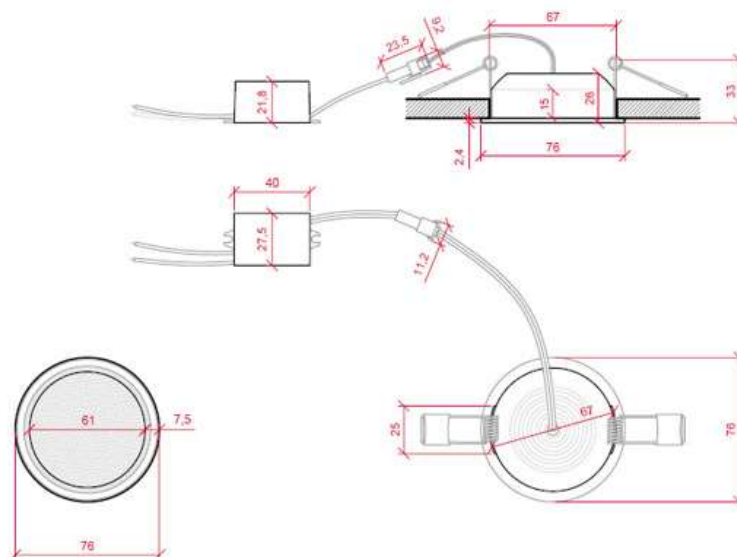

ALJOLED de Audio Visual Pro es una marca de confianza, con años de experiencia en iluminación LED. Este downlight tiene una garantía de 3 años, para que en caso de mal funcionamiento por problemas de fábrica se pueda cambiar por uno nuevo y 15 días de devolución. Disfruta de las ultimas calidades y de los mejores componentes.

PCE-DL3W-W

Las Especificaciones y la apariencia, según fabricante i/o importador, pueden variar de las arriba mencionadas o que figuran en esta descripción.