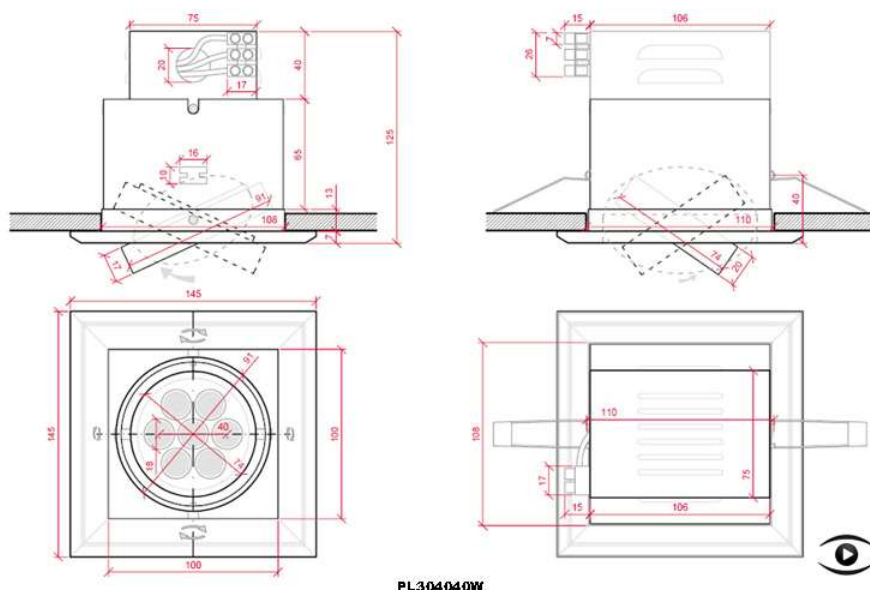

ALJOLED de Audio Visual Pro es una marca de confianza, con años de experiencia en iluminación LED. Este downlight tiene una garantía de 3 años, para que en caso de mal funcionamiento por problemas de fábrica se pueda cambiar por uno nuevo y 15 días de devolución. Disfruta de las últimas calidades y de los mejores componentes.

PL304040W

Las Especificaciones y la apariencia, según fabricante i/o importador, pueden variar de las arriba mencionadas o que figuran en esta descripción.