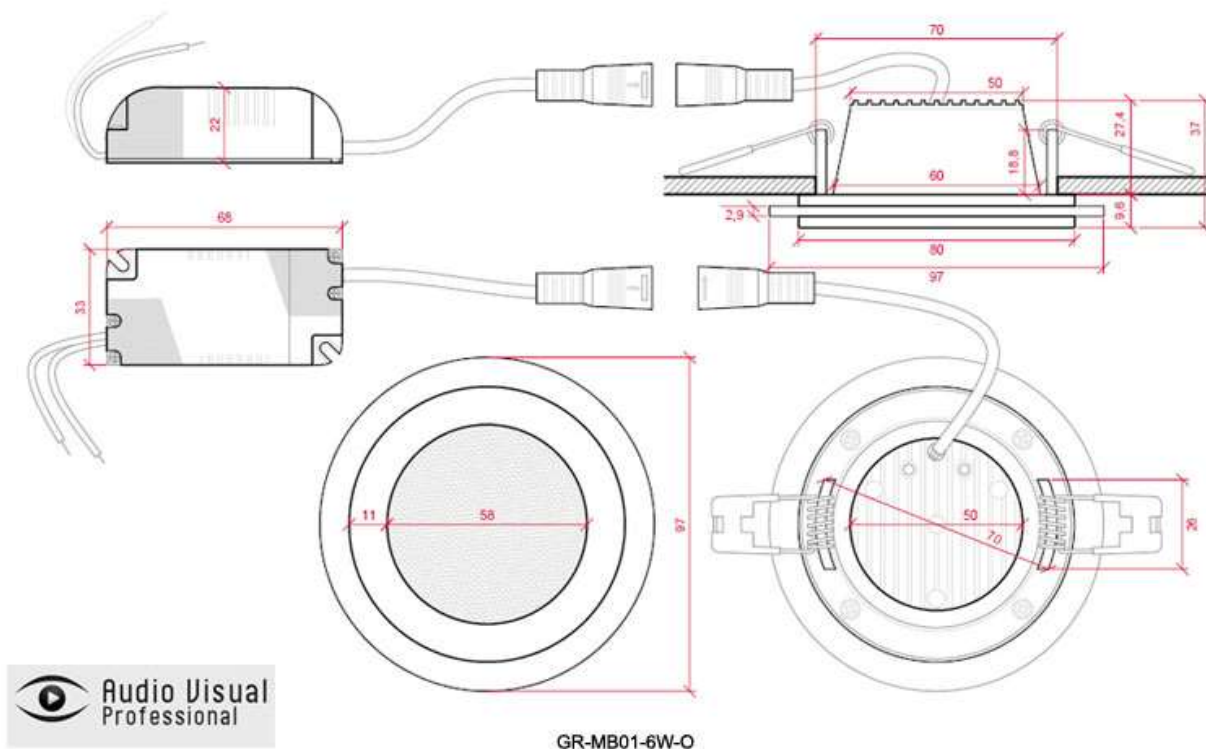

ALJOLED de Audio Visual Pro es una marca de confianza, con años de experiencia en iluminación LED. Este downlight tiene una garantía de 3 años, para que en caso de mal funcionamiento por problemas de fábrica se pueda cambiar por uno nuevo y 15 días de devolución. Disfruta de las ultimas calidades y de los mejores componentes.

Las Especificaciones y la apariencia, según fabricante i/o importador, pueden variar de las arriba mencionadas o que figuran en esta descripción.

info@audiovisualpro.net