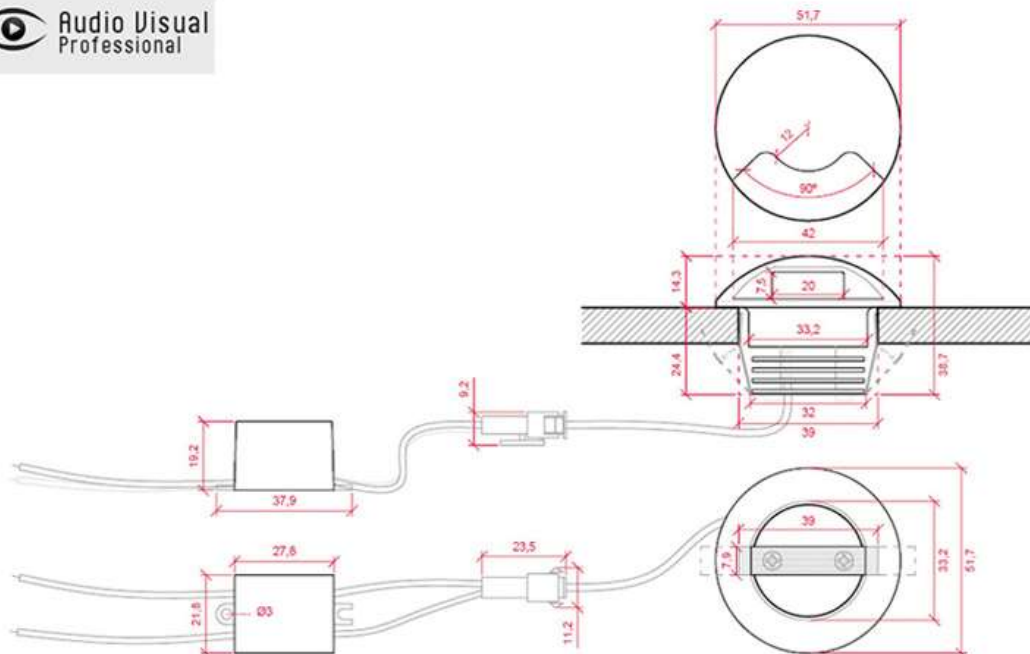

ALJOLED de Audio Visual Pro es una marca de confianza, con años de experiencia en iluminación LED. Este downlight tiene una garantía de 3 años, para que en caso de mal funcionamiento por problemas de fábrica se pueda cambiar por uno nuevo y 15 días de devolución. Disfruta de las ultimas calidades y de los mejores componentes.

JN-S002-A

Las Especificaciones y la apariencia, según fabricante i/o importador, pueden variar de las arriba mencionadas o que figuran en esta descripción.

info@audiovisualpro.net