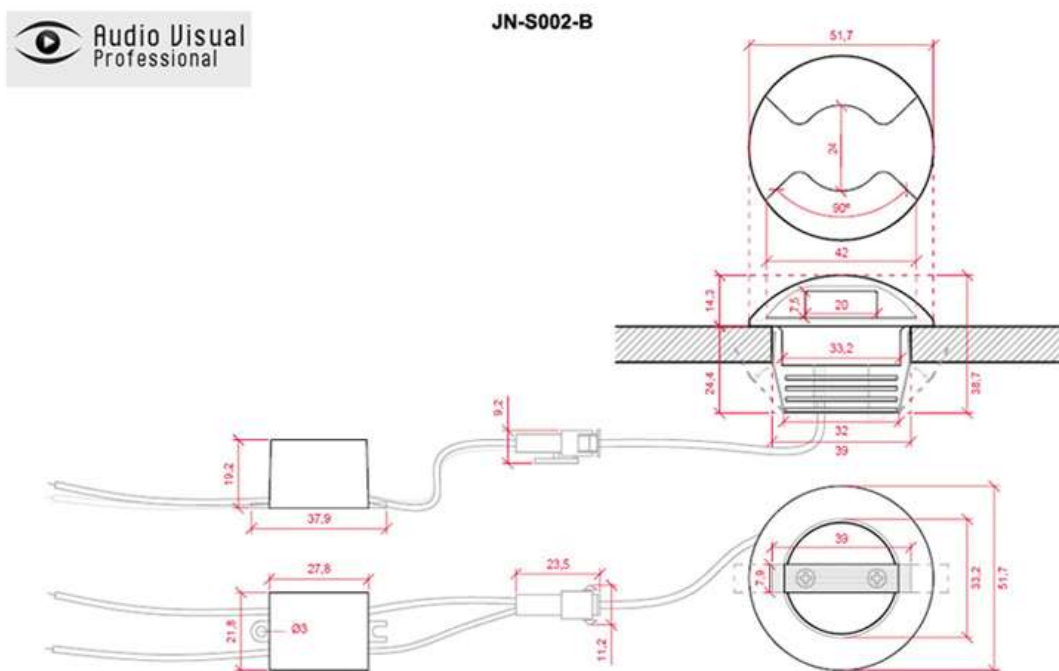

ALJOLED de Audio Visual Pro es una marca de confianza, con años de experiencia en iluminación LED. Este downlight tiene una garantía de 3 años, para que en caso de mal funcionamiento por problemas de fábrica se pueda cambiar por uno nuevo y 15 días de devolución. Disfruta de las ultimas calidades y de los mejores componentes.

Las Especificaciones y la apariencia, según fabricante i/o importador, pueden variar de las arriba mencionadas o que figuran en esta descripción.

info@audiovisualpro.net