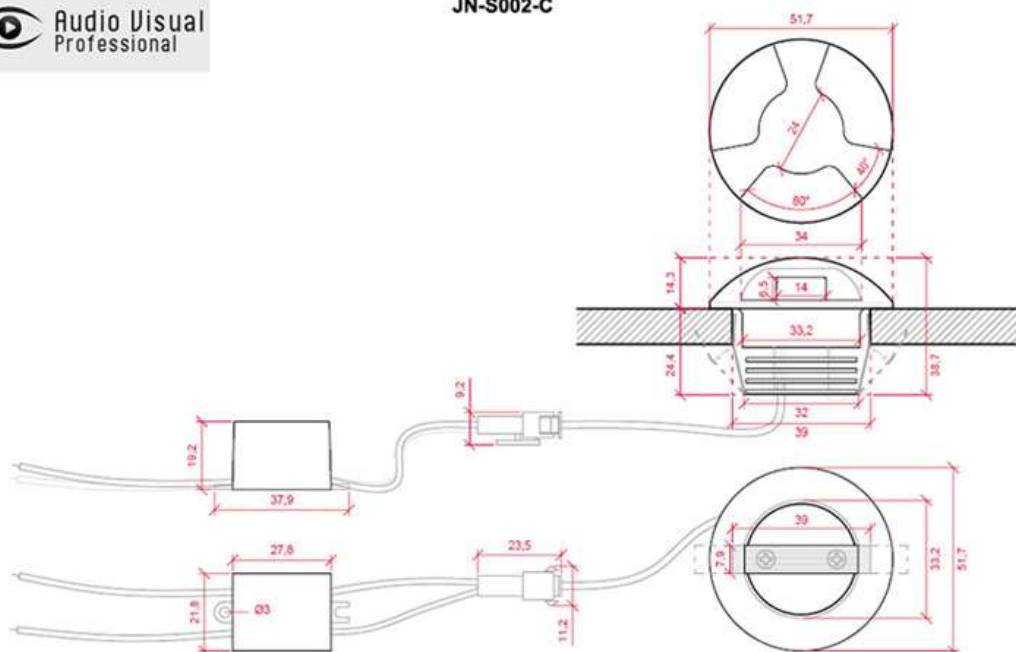

ALJOLED de Audio Visual Pro es una marca de confianza, con años de experiencia en iluminación LED. Este downlight tiene una garantía de 3 años, para que en caso de mal funcionamiento por problemas de fábrica se pueda cambiar por uno nuevo y 15 días de devolución. Disfruta de las ultimas calidades y de los mejores componentes.

JN-S002-C

Las Especificaciones y la apariencia, según fabricante i/o importador, pueden variar de las arriba mencionadas o que figuran en esta descripción.

info@audiovisualpro.net