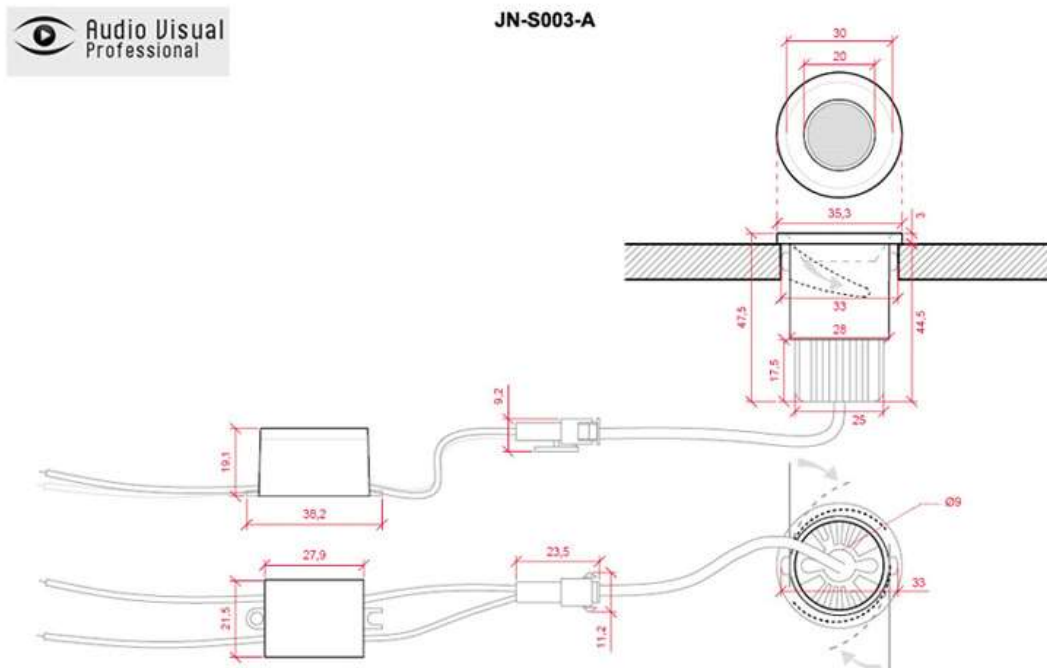

ALJOLED de Audio Visual Pro es una marca de confianza, con años de experiencia en iluminación LED. Este downlight tiene una garantía de 3 años, para que en caso de mal funcionamiento por problemas de fábrica se pueda cambiar por uno nuevo y 15 días de devolución. Disfruta de las ultimas calidades y de los mejores componentes.

Las Especificaciones y la apariencia, según fabricante i/o importador, pueden variar de las arriba mencionadas o que figuran en esta descripción.