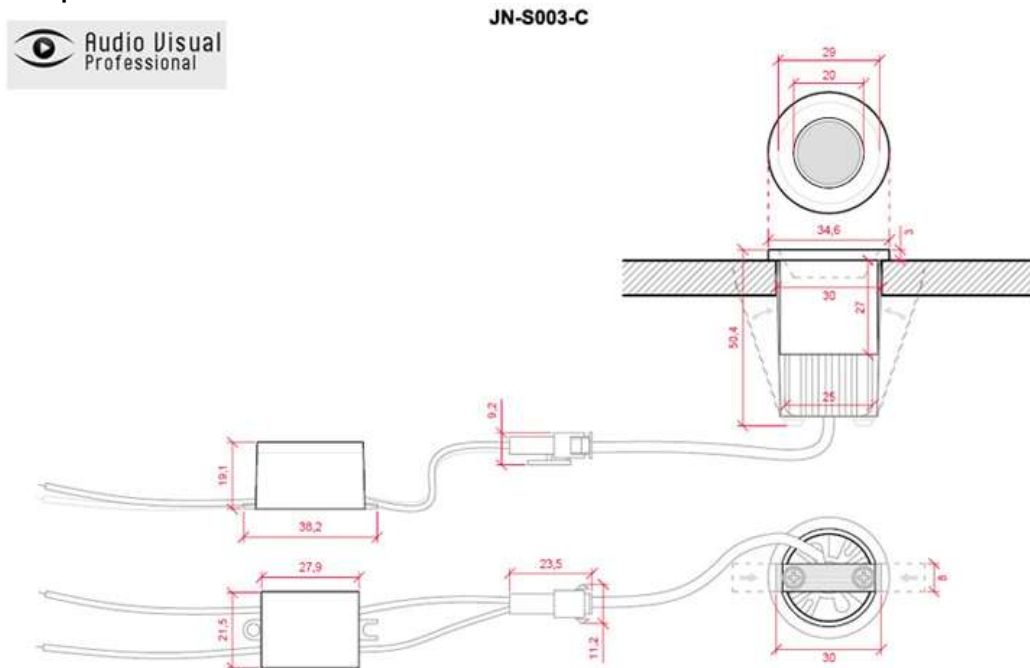

ALJOLED de Audio Visual Pro es una marca de confianza, con años de experiencia en iluminación LED. Este downlight tiene una garantía de 3 años, para que en caso de mal funcionamiento por problemas de fábrica se pueda cambiar por uno nuevo y 15 días de devolución. Disfruta de las ultimas calidades y de los mejores componentes.

Las Especificaciones y la apariencia, según fabricante i/o importador, pueden variar de las arriba mencionadas o que figuran en esta descripción.

info@audiovisualpro.net