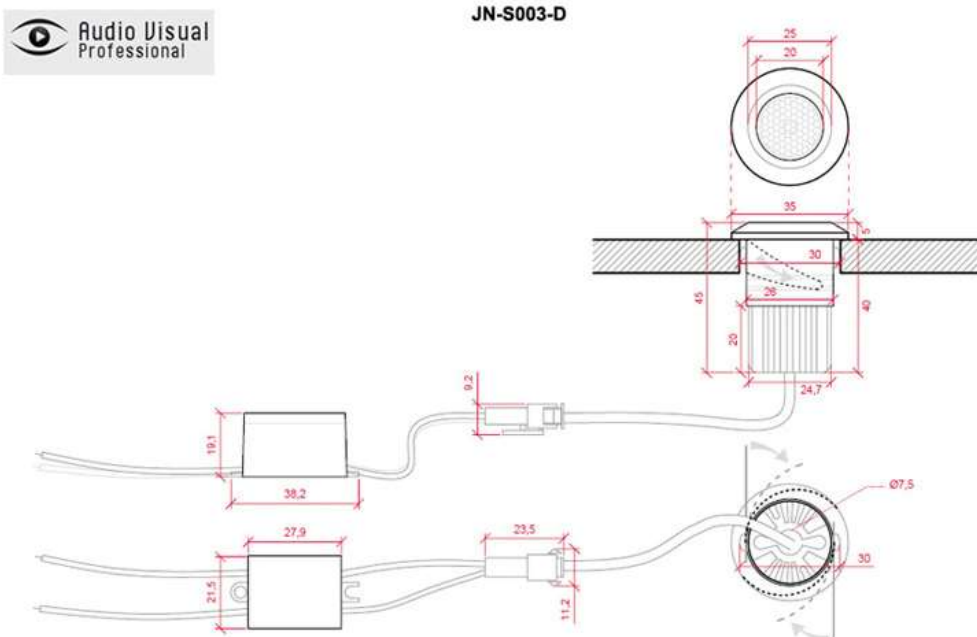

ALJOLED de Audio Visual Pro es una marca de confianza, con años de experiencia en iluminación LED. Este downlight tiene una garantía de 3 años, para que en caso de mal funcionamiento por problemas de fábrica se pueda cambiar por uno nuevo y 15 días de devolución. Disfruta de las ultimas calidades y de los mejores componentes.

Las Especificaciones y la apariencia, según fabricante i/o importador, pueden variar de las arriba mencionadas o que figuran en esta descripción.

info@audiovisualpro.net