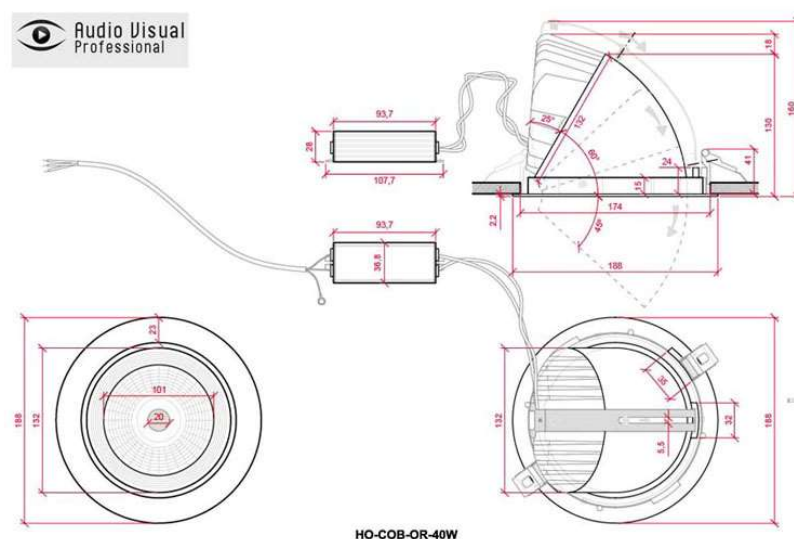

Por su tamaño, diseño, potencia y escaso consumo, este downlight es ideal para crear un ambiente elegante para iluminar en tiendas y centros comerciales, en obra nueva o rehabilitación, para sustituir los actuales focos, en el hogar, oficinas, supermercados, recepciones, museos, bares, escaparates, vitrinas, etc.

ALJOLED de Audio Visual Pro es una marca de confianza, con años de experiencia en iluminación LED. Este downlight posee una **garantía de 3 años**, para que en caso de mal funcionamiento por problemas de fábrica se pueda cambiar por uno nuevo y 15 días de devolución. Disfruta de las últimas calidades y de los mejores componentes.

Las Especificaciones y la apariencia, según fabricante i/o importador, pueden variar de las arriba mencionadas o que figuran en esta descripción.