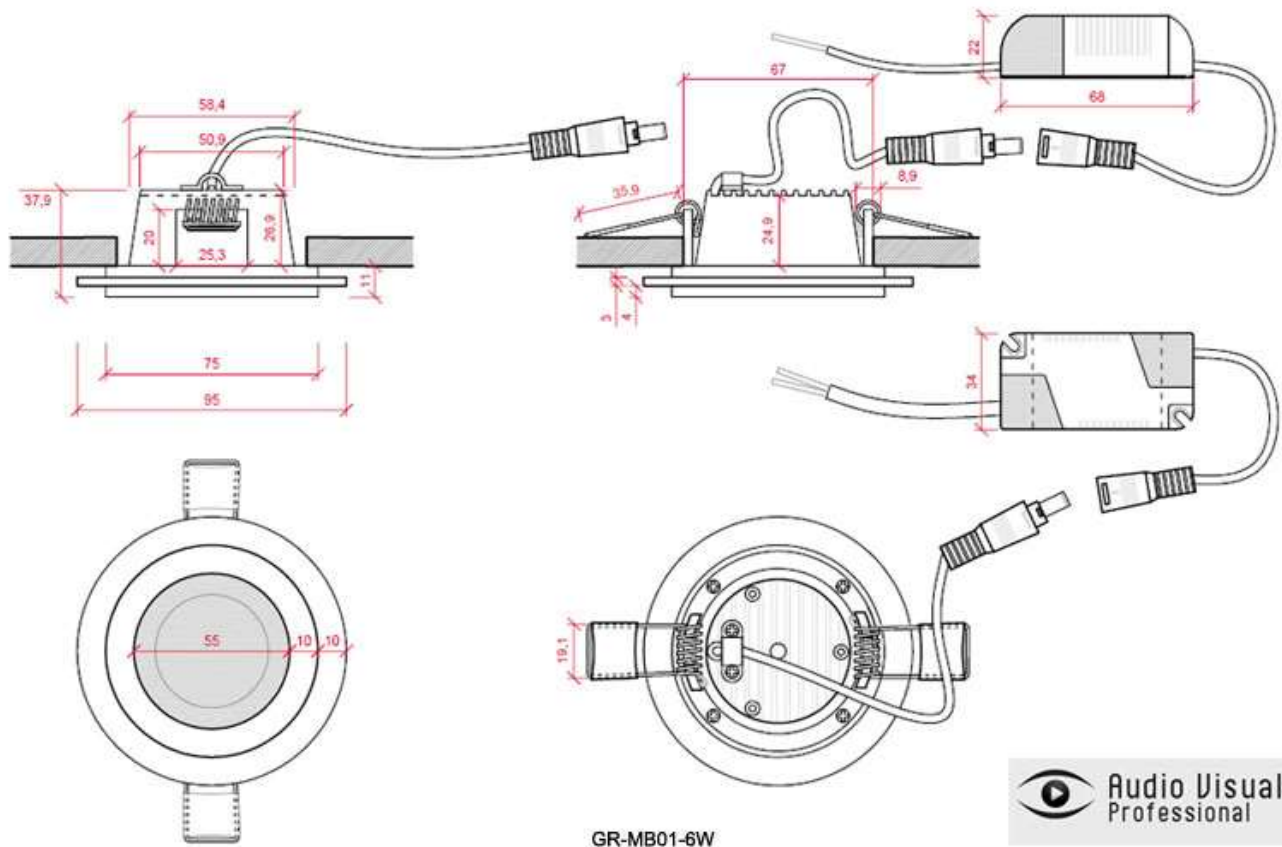

ALJOLED de Audio Visual Pro es una marca de confianza, con años de experiencia en iluminación LED. Este downlight tiene una garantía de 3 años, para que en caso de mal funcionamiento por problemas de fábrica se pueda cambiar por uno nuevo y 15 días de devolución. Disfruta de las ultimas calidades y de los mejores componentes.

Las Especificaciones y la apariencia, según fabricante i/o importador, pueden variar de las arriba mencionadas o que figuran en esta descripción.