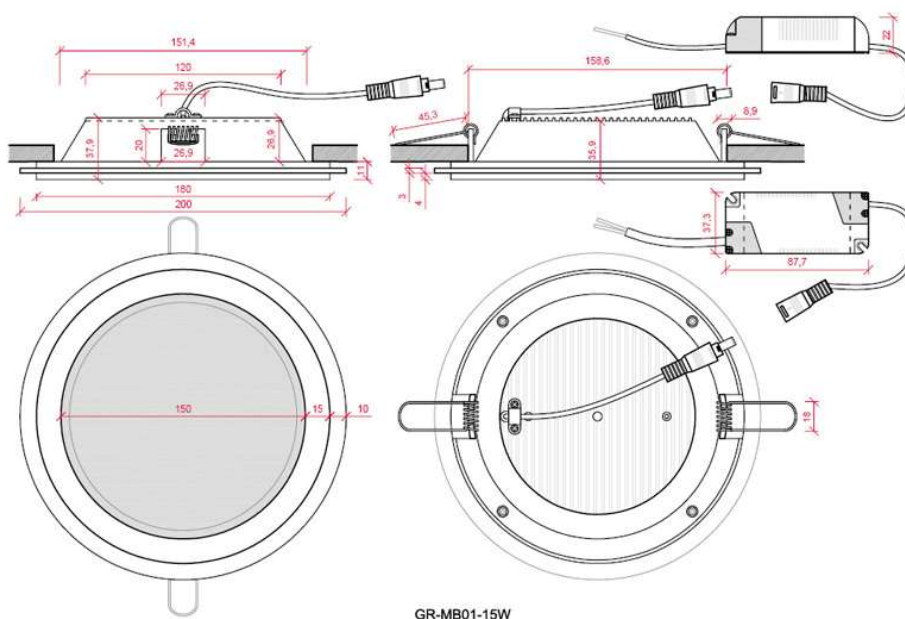

ALJOLED de Audio Visual Pro es una marca de confianza, con años de experiencia en iluminación LED. Este downlight posee una garantía de 3 años, para que en caso de mal funcionamiento por problemas de fábrica se pueda cambiar por uno nuevo y 15 días de devolución. Disfruta de las últimas calidades y de los mejores componentes.

GR-MB01-15W

Las Especificaciones y la apariencia, según fabricante i/o importador, pueden variar de las arriba mencionadas o que figuran en esta descripción.