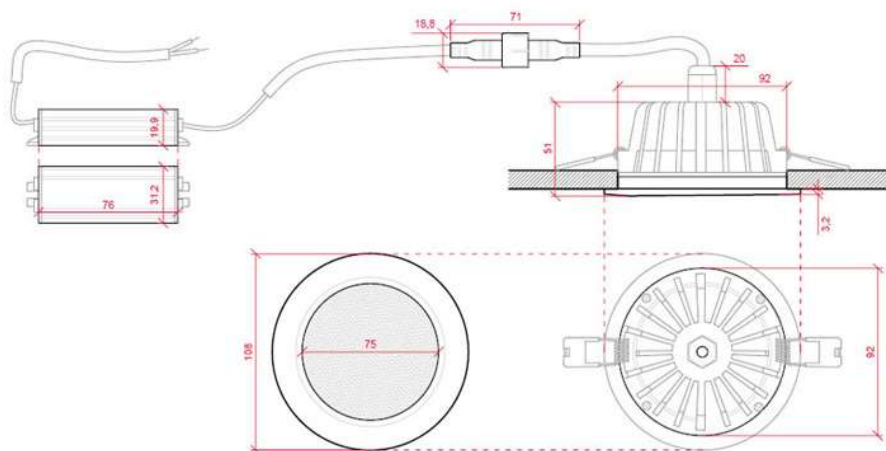

ALJOLED de Audio Visual Pro es una marca de confianza, con años de experiencia en iluminación LED. Este downlight tiene una garantía de 3 años, para que en caso de mal funcionamiento por problemas de fábrica se pueda cambiar por uno nuevo y 15 días de devolución. Disfruta de las últimas calidades y de los mejores componentes.

SL-DLFS03-15W

Las Especificaciones y la apariencia, según fabricante i/o importador, pueden variar de las arriba mencionadas o que figuran en esta descripción.