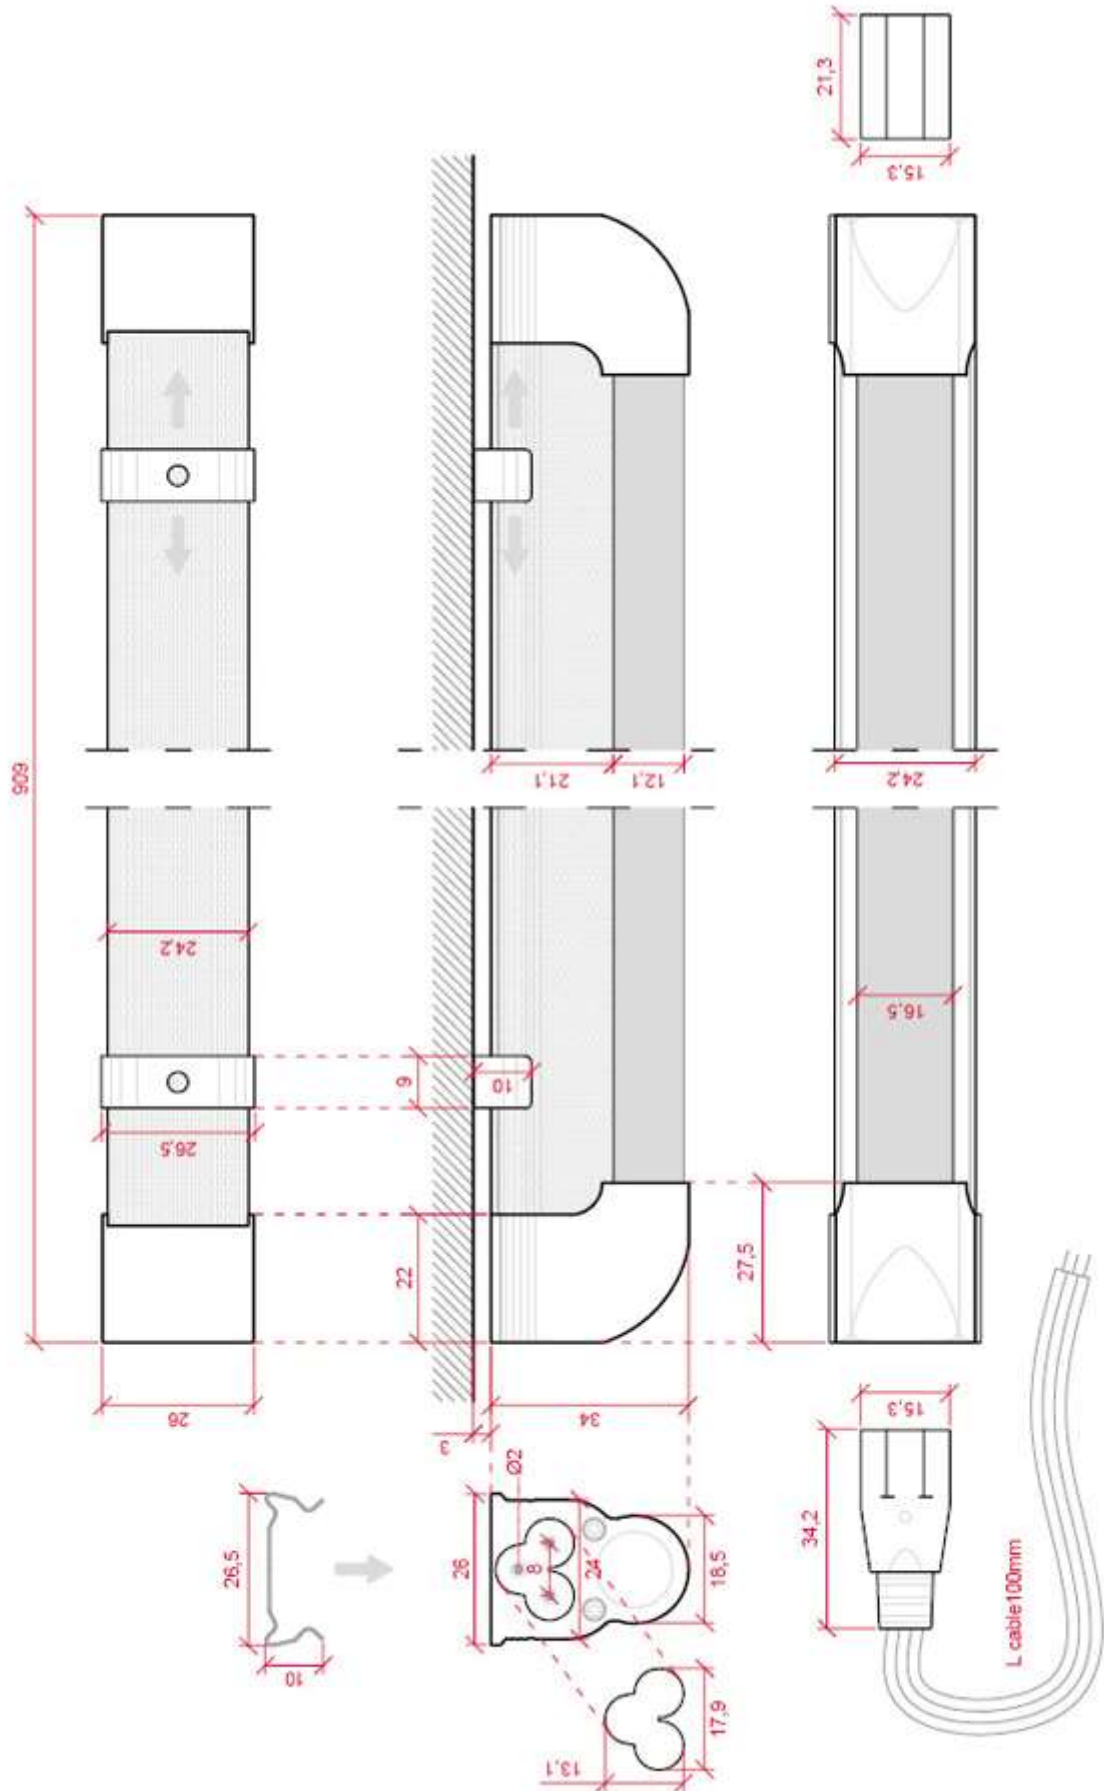

GR-T5DG13W