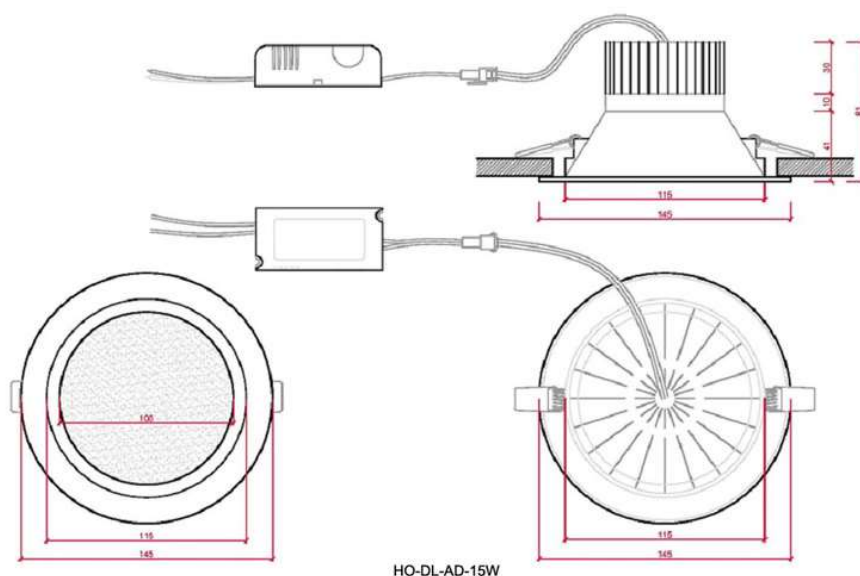

ALJOLED de Audio Visual Pro es una marca de confianza, con años de experiencia en iluminación LED. Este downlight tiene una garantía de 3 años, para que en caso de mal funcionamiento por problemas de fábrica se pueda cambiar por uno nuevo y 15 días de devolución. Disfruta de las ultimas calidades y de los mejores componentes.

Las Especificaciones y la apariencia, según fabricante i/o importador, pueden variar de las arriba mencionadas o que figuran en esta descripción.