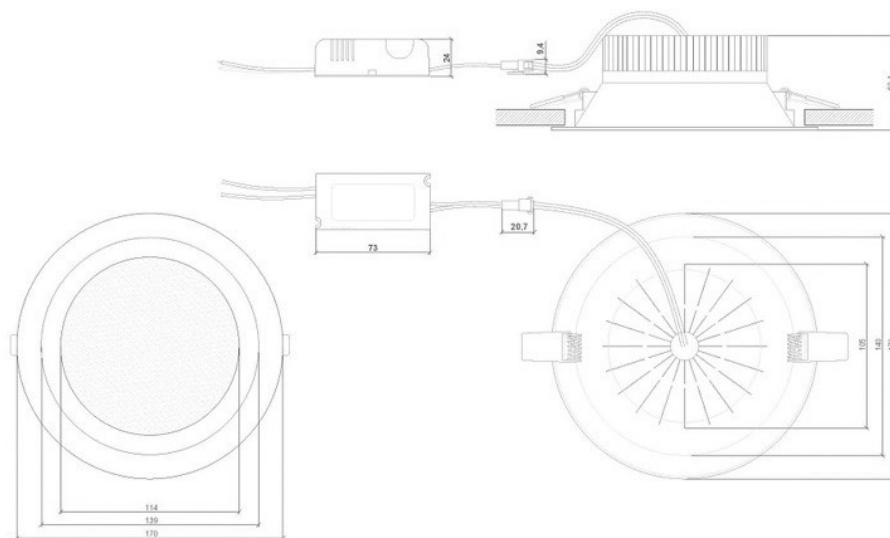

ALJOLED de Audio Visual Pro es una marca de confianza, con años de experiencia en iluminación LED. Este downlight posee una **garantía de 3 años**, para que en caso de mal funcionamiento por problemas de fábrica se pueda cambiar por uno nuevo y 15 días de devolución. Disfruta de las últimas calidades y de los mejores componentes.

HO-DL-AD-18W

Las Especificaciones y la apariencia, según fabricante i/o importador, pueden variar de las arriba mencionadas o que figuran en esta descripción.