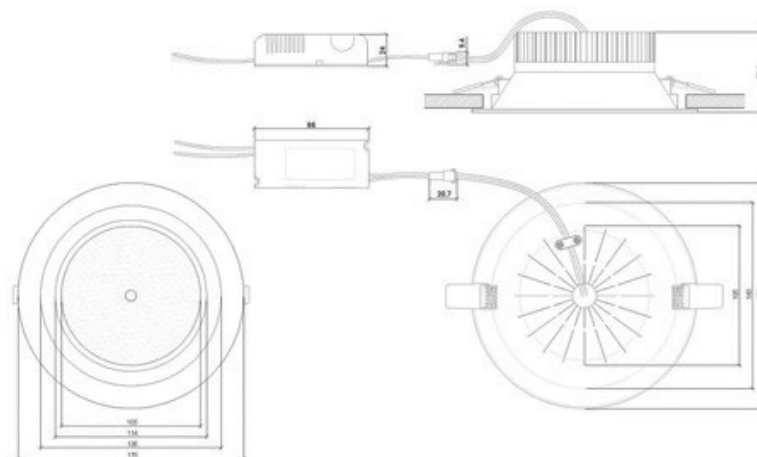

ALJOLED de Audio Visual Pro es una marca de confianza, con años de experiencia en iluminación LED. Este downlight tiene una [garantía de 3 años](#), para que en caso de mal funcionamiento por problemas de fábrica se pueda cambiar por uno nuevo y 15 días de devolución. Disfruta de las últimas calidades y de los mejores componentes.

HO-DL-AD-COB-18W

Las Especificaciones y la apariencia, según fabricante i/o importador, pueden variar de las arriba mencionadas o que figuran en esta descripción.