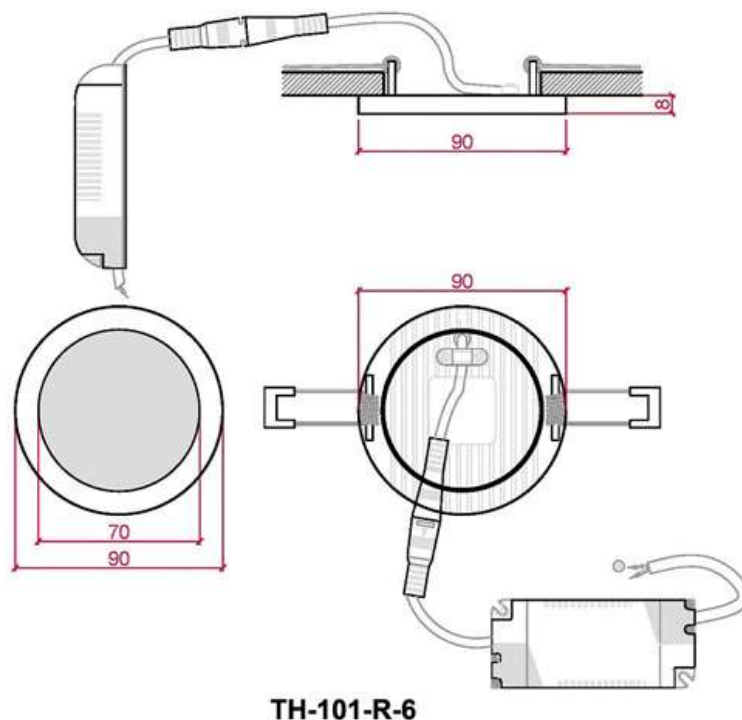

ALJOLED de Audio Visual Pro es una marca de confianza, con años de experiencia en iluminación LED. Este Downlight tiene una garantía de 3 años, para que en caso de mal funcionamiento por problemas de fábrica se pueda cambiar por uno nuevo y 15 días de devolución. Disfruta de las últimas calidades y de los mejores componentes.

Las Especificaciones y la apariencia, según fabricante i/o importador, pueden variar de las arriba mencionadas o que figuran en esta descripción.

info@audiovisualpro.net