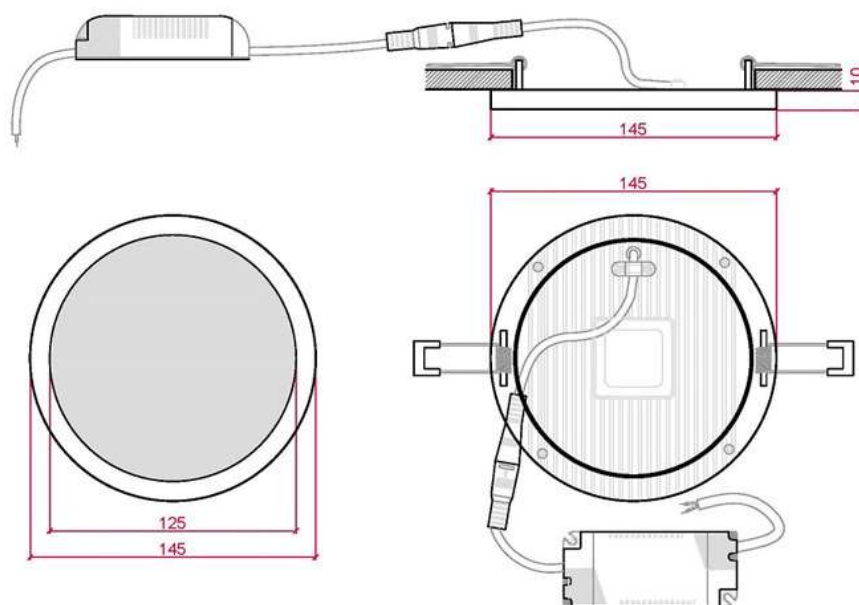

ALJOLED de Audio Visual Pro es una marca de confianza, con años de experiencia en iluminación LED. Este downlight tiene una **garantía de 3 años**, para que en caso de mal funcionamiento por problemas de fábrica se pueda cambiar por uno nuevo y 15 días de devolución. Disfruta de las últimas calidades y de los mejores componentes.

TH-101-R-12

Las Especificaciones y la apariencia, según fabricante i/o importador, pueden variar de las arriba mencionadas o que figuran en esta descripción.