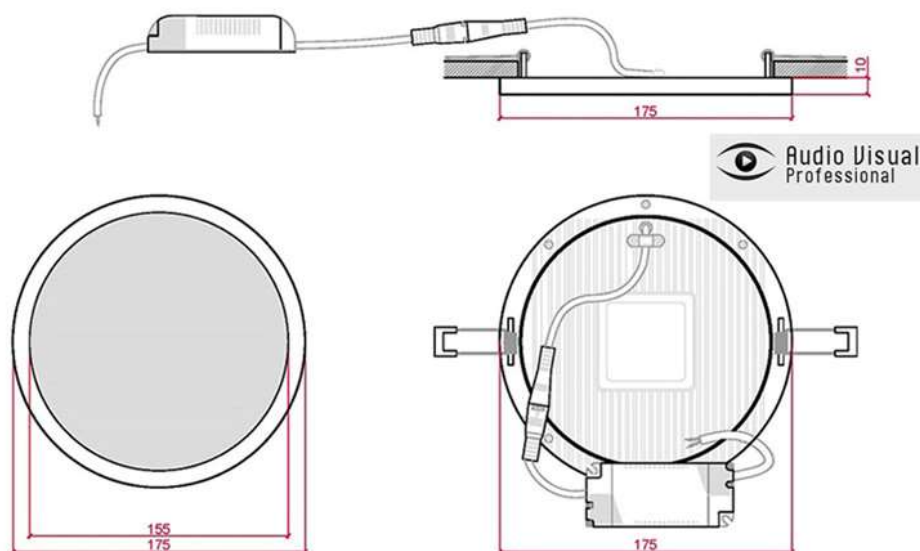

ALJOLED de Audio Visual Pro es una marca de confianza, con años de experiencia en iluminación LED. Este downlight tiene una **garantía de 3 años**, para que en caso de mal funcionamiento por problemas de fábrica se pueda cambiar por uno nuevo y 15 días de devolución. Disfruta de las últimas calidades y de los mejores componentes.

TH-101-R-18

Las Especificaciones y la apariencia, según fabricante i/o importador, pueden variar de las arriba mencionadas o que figuran en esta descripción.