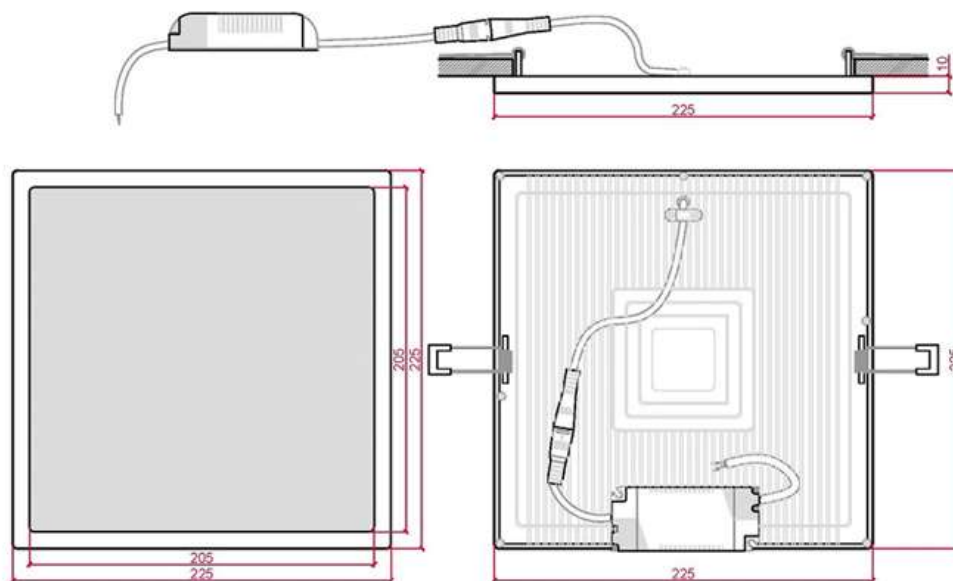

ALJOLED de Audio Visual Pro es una marca de confianza, con años de experiencia en iluminación LED. Este downlight tiene una **garantía de 3 años**, para que en caso de mal funcionamiento por problemas de fábrica se pueda cambiar por uno nuevo y 15 días de devolución. Disfruta de las últimas calidades y de los mejores componentes.

TH-101-S-24

Las Especificaciones y la apariencia, según fabricante i/o importador, pueden variar de las arriba mencionadas o que figuran en esta descripción.