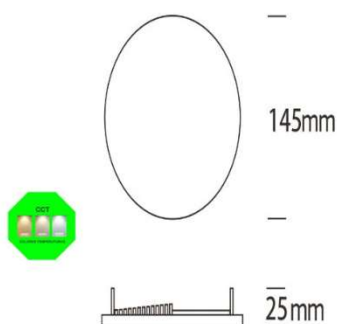

Dimensions