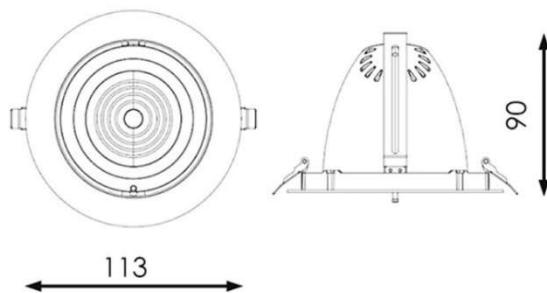

ALJOLED de Audio Visual Pro es una marca de confianza, con años de experiencia en iluminación LED. Este downlight tiene una **garantía de 3 años**, para que en caso de mal funcionamiento por problemas de fábrica se pueda cambiar por uno nuevo y 15 días de devolución. Disfruta de las últimas calidades y de los mejores componentes.

Mod. Ref.: ALLM4131-30-29

Las Especificaciones y la apariencia, según fabricante i/o importador, pueden variar de las arriba mencionadas o que figuran en esta descripción.