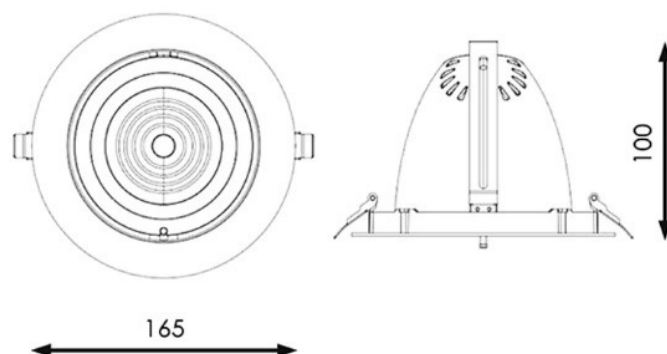

Driver Lifud para [placas, focos o downlights y paneles LED](#), permite entregar una [tensión constante y utilizar un mismo Driver para varias aplicaciones con diferentes requisitos de corriente](#). Su pequeño tamaño lo hace muy práctico a la hora de conectar y colocar en cualquier espacio. El aislamiento eléctrico es de clase II. Mod.LF-GIR030YM750H 25/42VDC 750mA 30W [tensión nominal 220-240VAC](#) [Max 0.3Amp](#). No debe superarse la carga máxima de la fuente para su óptimo funcionamiento.

Por su tamaño, diseño, potencia y escaso consumo, este **downlight con driver Lifud** es ideal para crear un ambiente elegante para iluminar en tiendas y centros comerciales, en obra nueva o rehabilitación, para sustituir los actuales focos, en el hogar, oficinas, supermercados, recepciones, museos, bares, escaparates, vitrinas, etc.

ALJOLED de Audio Visual Pro es una marca de confianza, con años de experiencia en iluminación LED. Este Downlight tiene una [garantía de 5 años](#), para que en caso de mal funcionamiento por problemas de fábrica se pueda cambiar por uno nuevo y 15 días de devolución. Disfruta de las últimas calidades y de los mejores componentes.

Las Especificaciones y la apariencia, según fabricante i/o importador, pueden variar de las arriba mencionadas o que figuran en esta descripción.

MEDIDAS.

Mod.: Ref.: ALLM4132-33-34

Las Especificaciones y la apariencia, según fabricante i/o importador, pueden variar de las arriba mencionadas o que figuran en esta descripción.