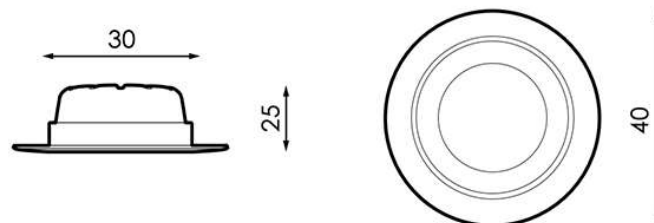

ALJOLED de Audio Visual Pro es una marca de confianza, con años de experiencia en iluminación LED. Este downlight tiene una garantía de 3 años, para que en caso de mal funcionamiento por problemas de fábrica se pueda cambiar por uno nuevo y 15 días de devolución. Disfruta de las ultimas calidades y de los mejores componentes.

Las Especificaciones y la apariencia, según fabricante i/o importador, pueden variar de las arriba mencionadas o que figuran en esta descripción.