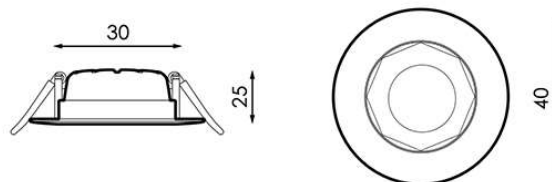

ALJOLED de Audio Visual Pro es una marca de confianza, con años de experiencia en iluminación LED. Este downlight tiene una garantía de 3 años, para que en caso de mal funcionamiento por problemas de fábrica se pueda cambiar por uno nuevo y 15 días de devolución. Disfruta de las últimas calidades y de los mejores componentes.

Las Especificaciones y la apariencia, según fabricante i/o importador, pueden variar de las arriba mencionadas o que figuran en esta descripción.