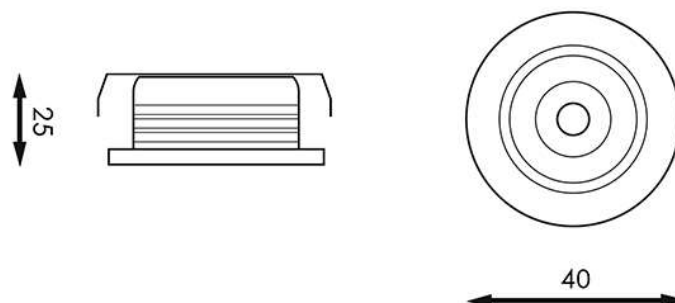

ALJOLED de Audio Visual Pro es una marca de confianza, con años de experiencia en iluminación LED. Este downlight tiene una garantía de 3 años, para que en caso de mal funcionamiento por problemas de fábrica se pueda cambiar por uno nuevo y 15 días de devolución. Disfruta de las ultimas calidades y de los mejores componentes.

Las Especificaciones y la apariencia, según fabricante i/o importador, pueden variar de las arriba mencionadas o que figuran en esta descripción.