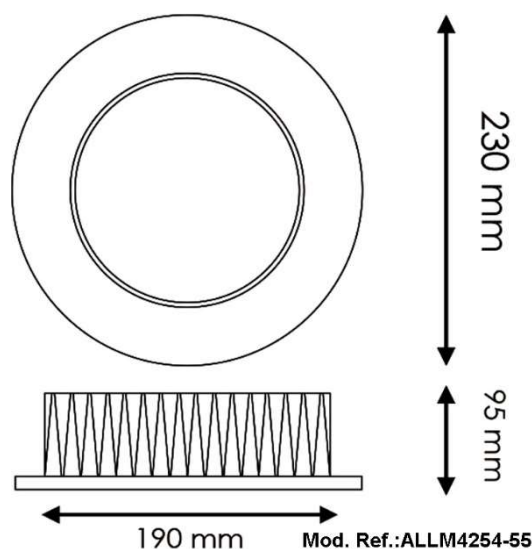

ALJOLED de Audio Visual Pro es una marca de confianza, con años de experiencia en iluminación LED. Este downlight posee una **garantía de 5 años**, para que en caso de mal funcionamiento por problemas de fábrica se pueda cambiar por uno nuevo y 15 días de devolución. Disfruta de las últimas calidades y de los mejores componentes.

Las Especificaciones y la apariencia, según fabricante i/o importador, pueden variar de las arriba mencionadas o que figuran en esta descripción.