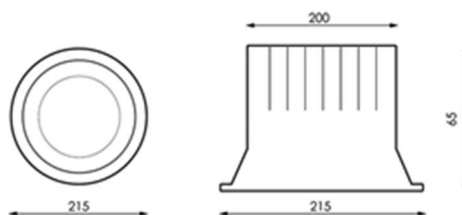

Por su tamaño, diseño, potencia y escaso consumo, este downlight es ideal para crear un ambiente elegante para iluminar en tiendas y centros comerciales, en obra nueva o rehabilitación, para sustituir los actuales focos, en el hogar, oficinas, supermercados, recepciones, museos, bares, baños y cocinas, escaparates, vitrinas, etc.

ALJOLED de Audio Visual Pro es una marca de confianza, con años de experiencia en iluminación LED. Este downlight posee una **garantía de 3 años**, para que en caso de mal funcionamiento por problemas de fábrica se pueda cambiar por uno nuevo y 15 días de devolución. Disfruta de las últimas calidades y de los mejores componentes.

Mod. Ref.: ALLM4264-65-68

Las Especificaciones y la apariencia, según fabricante i/o importador, pueden variar de las arriba mencionadas o que figuran en esta descripción.

info@audiovisualpro.net