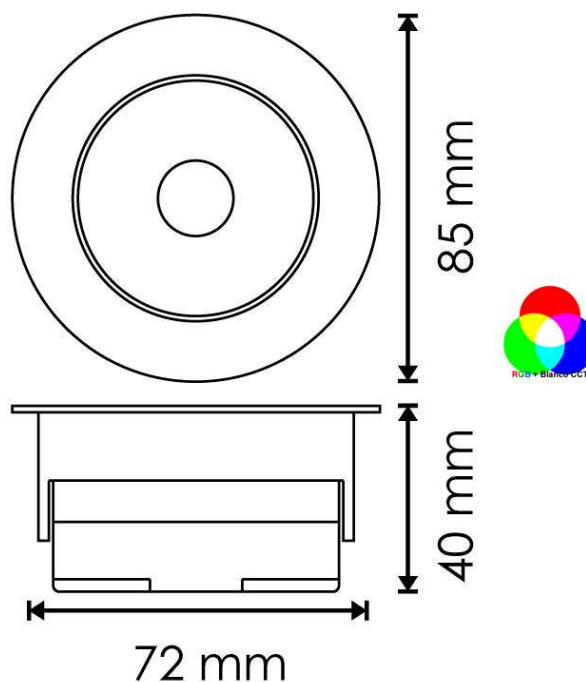

ALJOLED de Audio Visual Pro es una marca de confianza, con años de experiencia en iluminación LED. Este downlight tiene una **garantía de 3 años**, para que en caso de mal funcionamiento por problemas de fábrica se pueda cambiar por uno nuevo y 15 días de devolución. Disfruta de las últimas calidades y de los mejores componentes

Las Especificaciones y la apariencia, según fabricante i/o importador, pueden variar de las arriba mencionadas o que figuran en esta descripción.

info@audiovisualpro.net