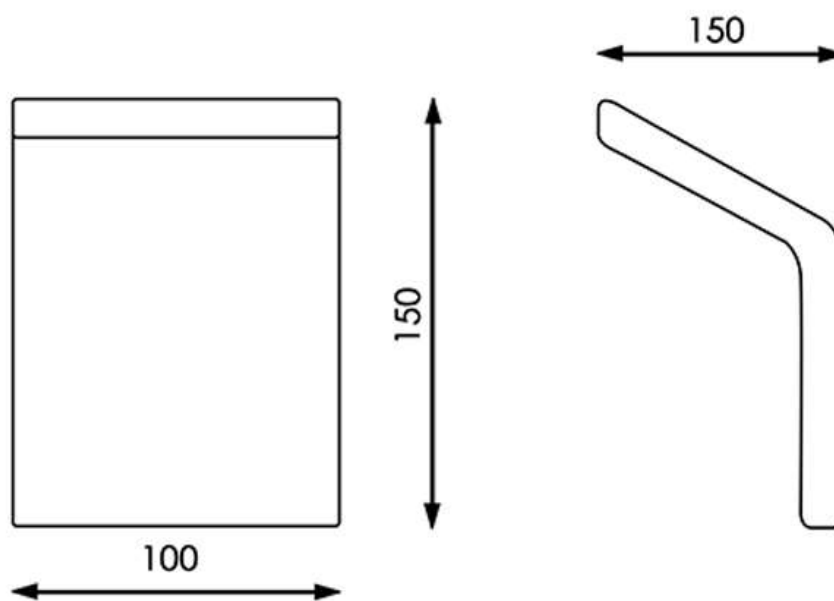

MEDIDAS.

Mod. Ref. ALLM6110

Mod. Ref. ALLM6110

Las Especificaciones y la apariencia, según fabricante i/o importador, pueden variar de las arriba mencionadas o que figuran en esta descripción. Producto sujeto a cambio sin previo aviso.