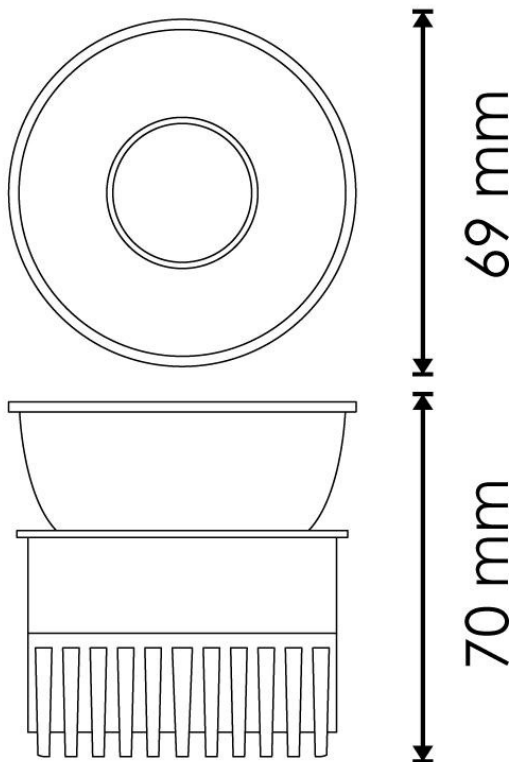

ALJOLED de Audio Visual Pro es una marca de confianza, con años de experiencia en iluminación LED. Este downlight tiene una **garantía de 3 años**, para que en caso de mal funcionamiento por problemas de fábrica se pueda cambiar por uno nuevo y 15 días de devolución. Disfruta de las ultimas calidades y de los mejores componentes.

ALLM4306

Las Especificaciones y la apariencia, según fabricante i/o importador, pueden variar de las arriba mencionadas o que figuran en esta descripción.