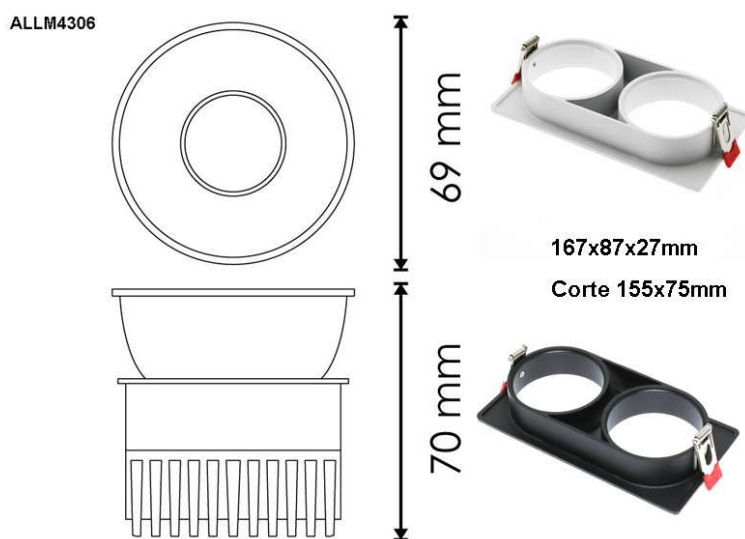

ALJOLED de Audio Visual Pro es una marca de confianza, con años de experiencia en iluminación LED. Este Kit downlight tiene una **garantía de 3 años**, para que en caso de mal funcionamiento por problemas de fábrica se pueda cambiar por uno nuevo y 15 días de devolución. Disfruta de las últimas calidades y de los mejores componentes.

Las Especificaciones y la apariencia, según fabricante i/o importador, pueden variar de las arriba mencionadas o que figuran en esta descripción.