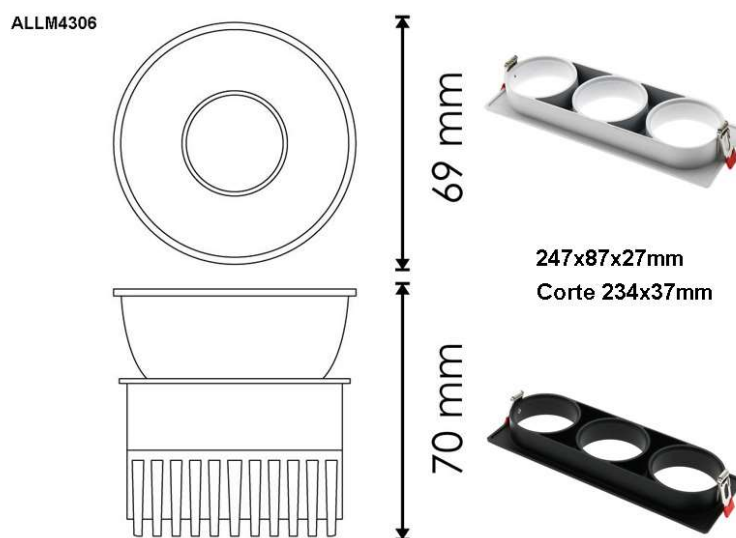

ALJOLED de Audio Visual Pro es una marca de confianza, con años de experiencia en iluminación LED. Este Kit downlight tiene una **garantía de 3 años**, para que en caso de mal funcionamiento por problemas de fábrica se pueda cambiar por uno nuevo y 15 días de devolución. Disfruta de las últimas calidades y de los mejores componentes.

Las Especificaciones y la apariencia, según fabricante i/o importador, pueden variar de las arriba mencionadas o que figuran en esta descripción.