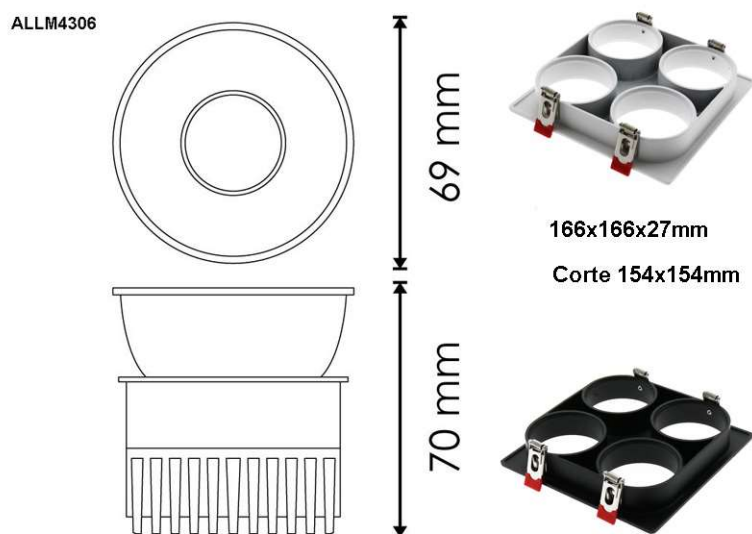

ALJOLED de Audio Visual Pro es una marca de confianza, con años de experiencia en iluminación LED. Este Kit downlight tiene una [garantía de 3 años](#), para que en caso de mal funcionamiento por problemas de fábrica se pueda cambiar por uno nuevo y 15 días de devolución. Disfruta de las últimas calidades y de los mejores componentes.

Las Especificaciones y la apariencia, según fabricante i/o importador, pueden variar de las arriba mencionadas o que figuran en esta descripción.