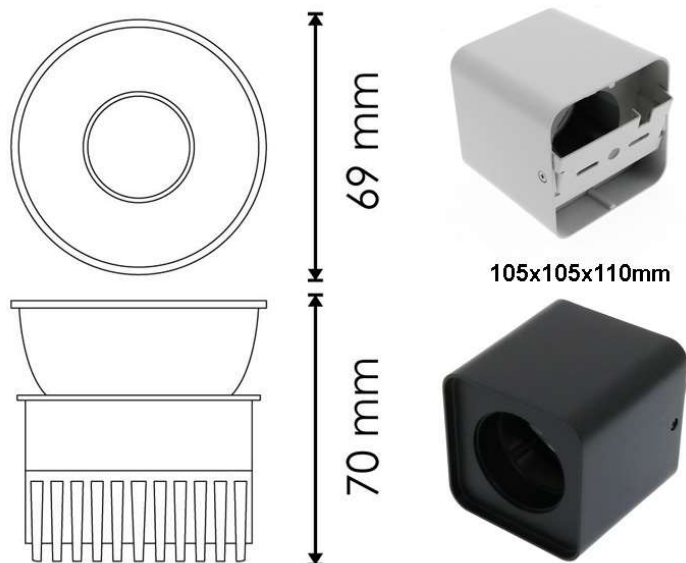

ALJOLED de Audio Visual Pro es una marca de confianza, con años de experiencia en iluminación LED. Este Kit downlight tiene una [garantía de 3 años](#), para que en caso de mal funcionamiento por problemas de fábrica se pueda cambiar por uno nuevo y 15 días de devolución. Disfruta de las últimas calidades y de los mejores componentes.

ALLM4306

Las Especificaciones y la apariencia, según fabricante i/o importador, pueden variar de las arriba mencionadas o que figuran en esta descripción.