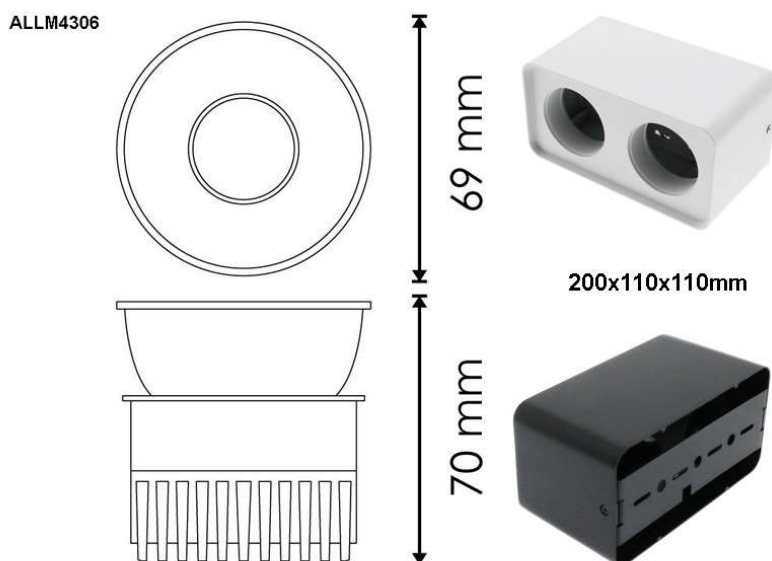

ALJOLED de Audio Visual Pro es una marca de confianza, con años de experiencia en iluminación LED. Este Kit downlight tiene una [garantía de 3 años](#), para que en caso de mal funcionamiento por problemas de fábrica se pueda cambiar por uno nuevo y 15 días de devolución. Disfruta de las últimas calidades y de los mejores componentes.

Las Especificaciones y la apariencia, según fabricante i/o importador, pueden variar de las arriba mencionadas o que figuran en esta descripción.