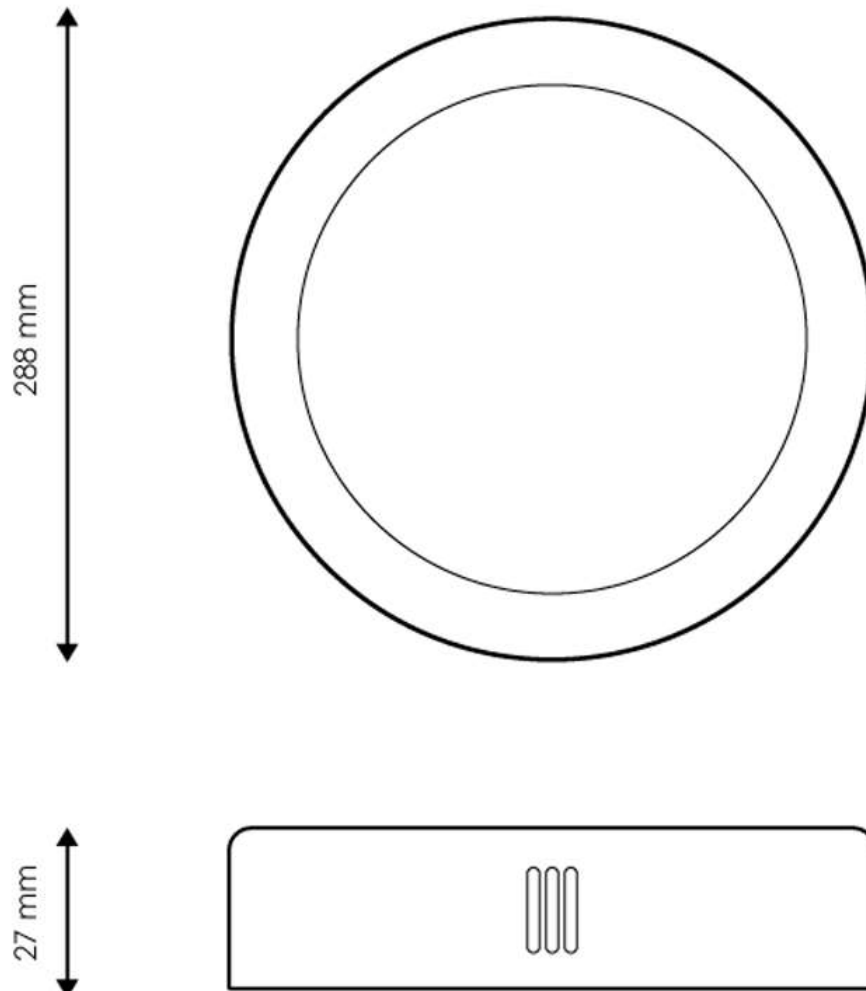

SMD
LED

IP20

2
años
garantía

Plafón Led Slim Circular 25W 2500Lm IP20 30.000H Serie Eco Disponibile en unidades y Pack

Especificaciones técnicas

Código Producto	ALLM5246-47-48
Temperatura Luz ° Kelvin	Frío/Natural/Cálido 6000/4500/3000
Instalación	IP20
Construcción	Aluminio
Tensión Nominal	170-265VAC
Número y Tipo de Led	SMD2835
Potencia Nominal	25W
Vida Estimada	30.000 Horas
Angulo de Apertura	120°
Medidas	Ø285x28mm
Regulable	No
Driver Regulable	No
Luminosidad	2500Lm
Factor de Potencia	0.98
CRI	80
Frecuencia de Trabajo	50/60 Hz
Clase Energética	A+
Rango Temperatura	-20° ~ +40°C
Eficacia Luminosa	100Lm/W
Ciclos de Encendidos	100.000
Tiempo de Arranque	0,1s
Certificados	CE, RoHS
Información Adicional.:	Acabado en Color Blanco

Las Especificaciones y la apariencia, según fabricante i/o importador, pueden variar de las arriba mencionadas o que figuran en esta descripción.

MEDIDAS.

Mod. Ref.: ALLM5246-47-48

Mod. Ref.: ALLM5246-47-48