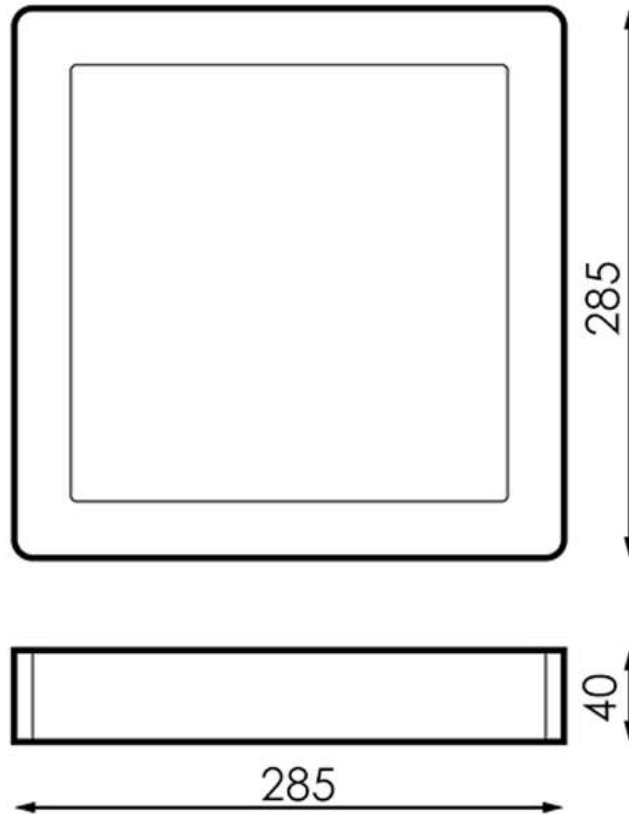

SMD
LED

IP20

2
años
garantía

Plafón Led Slim Cuadrado 25W 2500Lm IP20 Serie ECO 285mm 30.000H Disponibile en unidades y Pack

Especificaciones técnicas

Código Producto	ALLM5256-57-58
Temperatura Luz ° Kelvin	Frío/Natural/Cálido 6000/4500/3000
Instalación	IP20
Construcción	Aluminio
Tensión Nominal	170-265VAC
Número y Tipo de Led	SMD2835
Potencia Nominal	25W
Vida Estimada	30.000 Horas
Angulo de Apertura	120°
Medidas	Ø285x40mm
Regulable	No
Driver Regulable	No
Luminosidad	2500Lm
Difusor	Opal
Factor de Potencia	0.98
CRI	80
Frecuencia de Trabajo	50/60 Hz
Clase Energética	A+
Rango Temperatura	-20° ~ +40°C
Eficacia Luminosa	100Lm/W
Ciclos de Encendidos	100.000
Tiempo de Arranque	0.1s
Certificados	CE, RoHS
Información Adicional.:	Acabado en Color Blanco

Las Especificaciones y la apariencia, según fabricante i/o importador, pueden variar de las arriba mencionadas o que figuran en esta descripción.

MEDIDAS.

Mod. Ref.: ALLM5256-57-58

Mod. Ref.: ALLM5256-57-58