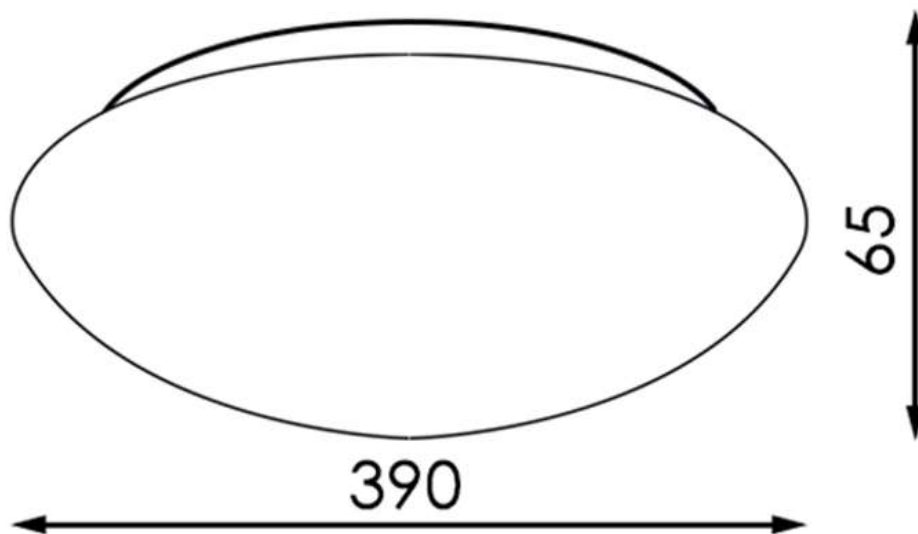

MEDIDAS.

Mod. Ref.: ALLM8208-07

Mod. Ref.: LM8208-07

Las Especificaciones y la apariencia, según fabricante i/o importador, pueden variar de las arriba mencionadas o que figuran en esta descripción.